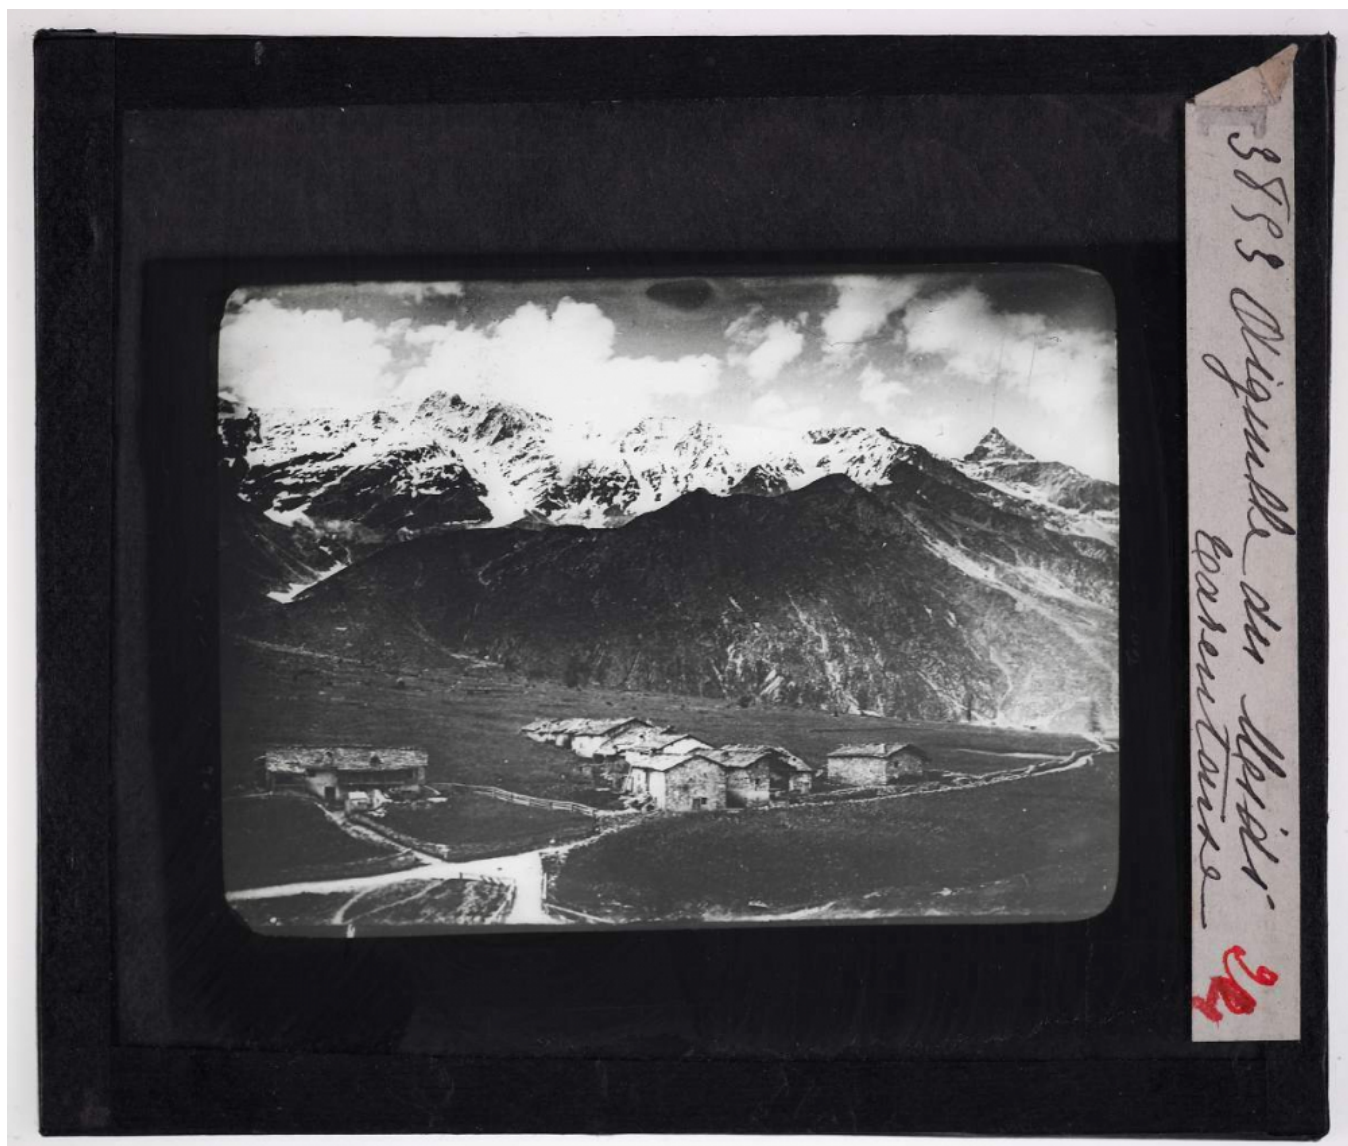

3855 Orignelle au Meris
Canton Suisse
20