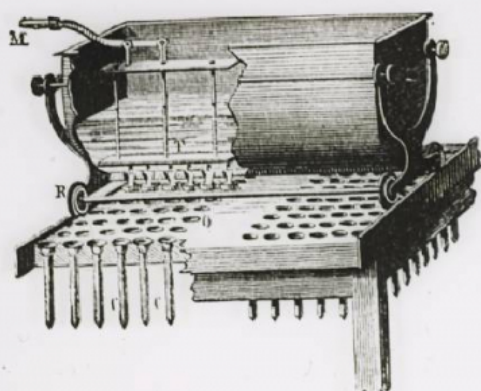

— Moulage des chandelles.

RM

S^o 42
N° 5

Forêt de
des chandelles