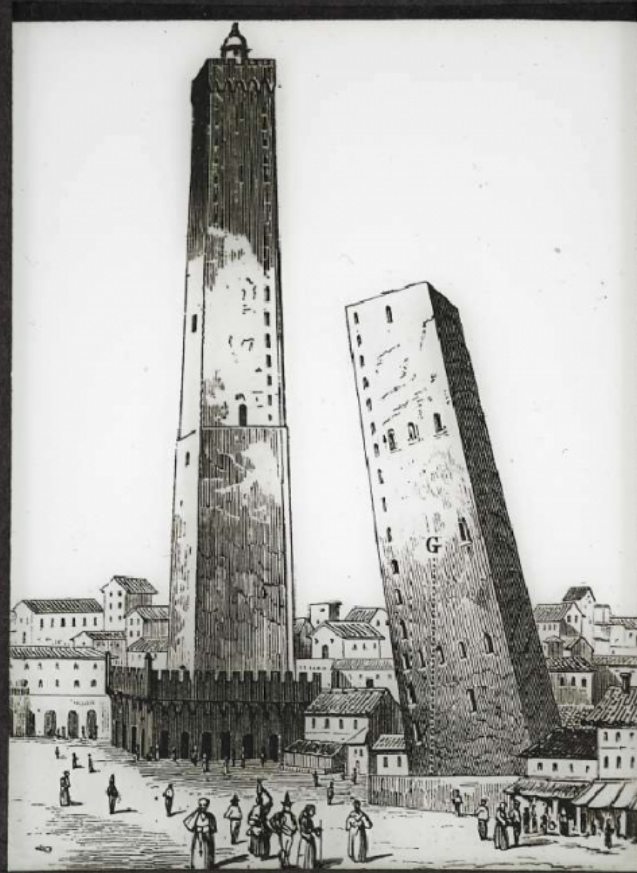

Chutes des corps. Centre de gravité, tour penchée de Bologne.

Numéro d'inventaire : 0003.00396.1

Type de document : plaque de vue sur verre photographique

Période de création : 1er quart 20e siècle

Date de création : 1900 (vers)

Collection : C- Sciences

Description : Positif sur verre

Mesures : hauteur : 85 mm ; largeur : 100 mm

Notes : Vue extraite d'une série diffusée par le Musée pédagogique.

Mots-clés : Diapositives et films fixes, vues sur verre pour projection lumineuse
Leçons de choses et de sciences (élémentaire)

Filière : aucune

Niveau : aucun

Nom de la commune : Bologne

Autres descriptions : Langue : Français
ill.

Lieux : Bologne

1003 Centre de gravité, tour
penché de Prologone.