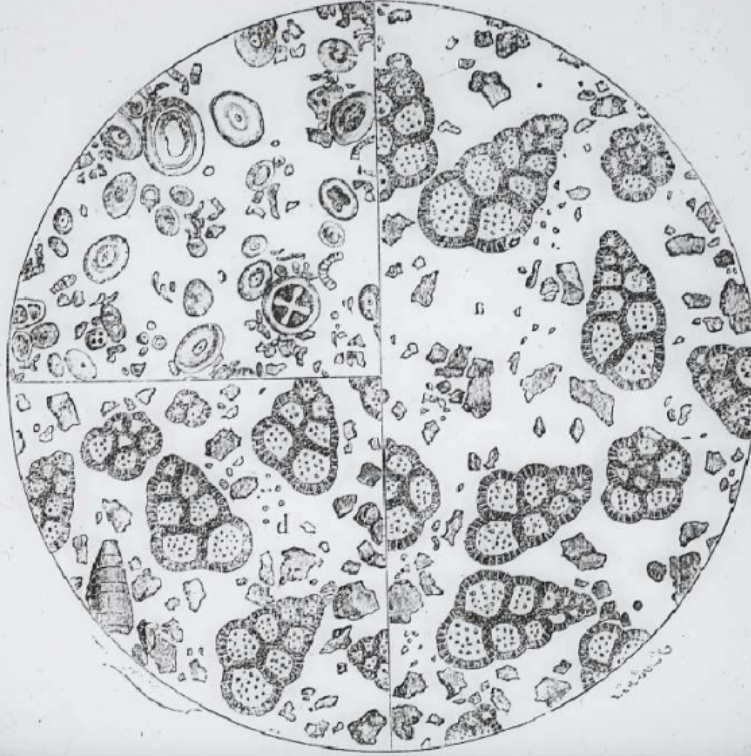

La Sédimentation. Craie vue au microscope.

Numéro d'inventaire : 0003.00354.22

Type de document : plaque de vue sur verre photographique

Date de création : 1913 (restituée)

Collection : C- Sciences

Description : Positif sur verre

Mesures : hauteur : 85 mm ; largeur : 100 mm

Notes : Vue extraite d'une série diffusée par le Musée pédagogique. Se reporter à la brochure descriptive de la série : 3-354-28.

Mots-clés : Diapositives et films fixes, vues sur verre pour projection lumineuse

Géographie

Filière : aucune

Niveau : aucun

Autres descriptions : Langue : Français

ill.

Sedimentation No 16
Grain vue au microscope

22