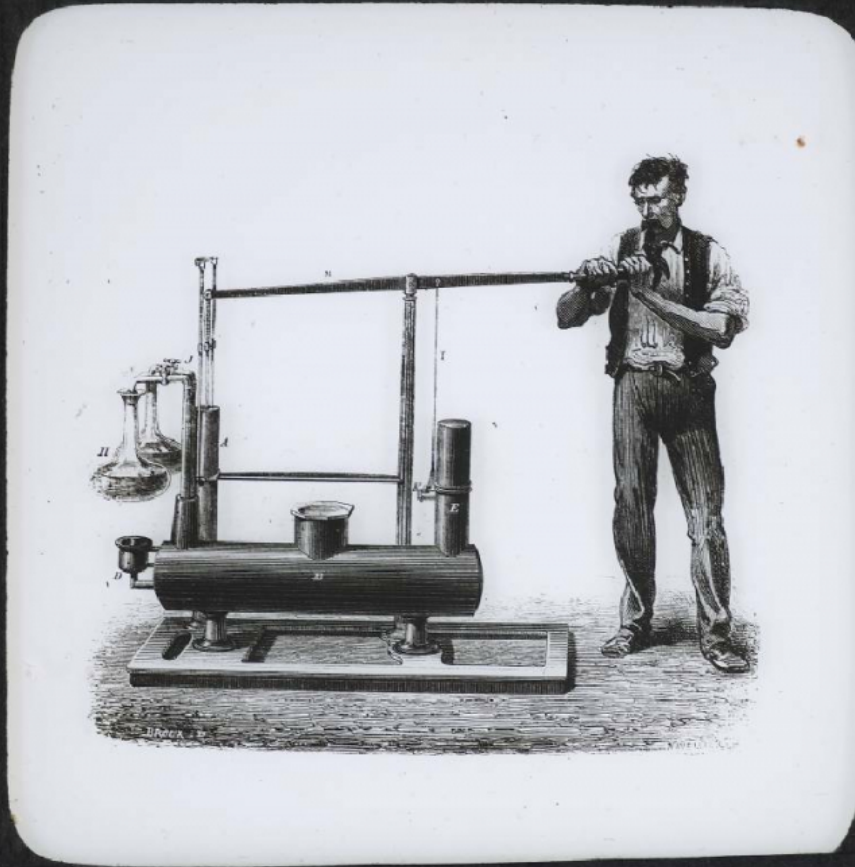

1/2 Machine à vapeur
N° 4
4 cannes d'Edmond
Gosse