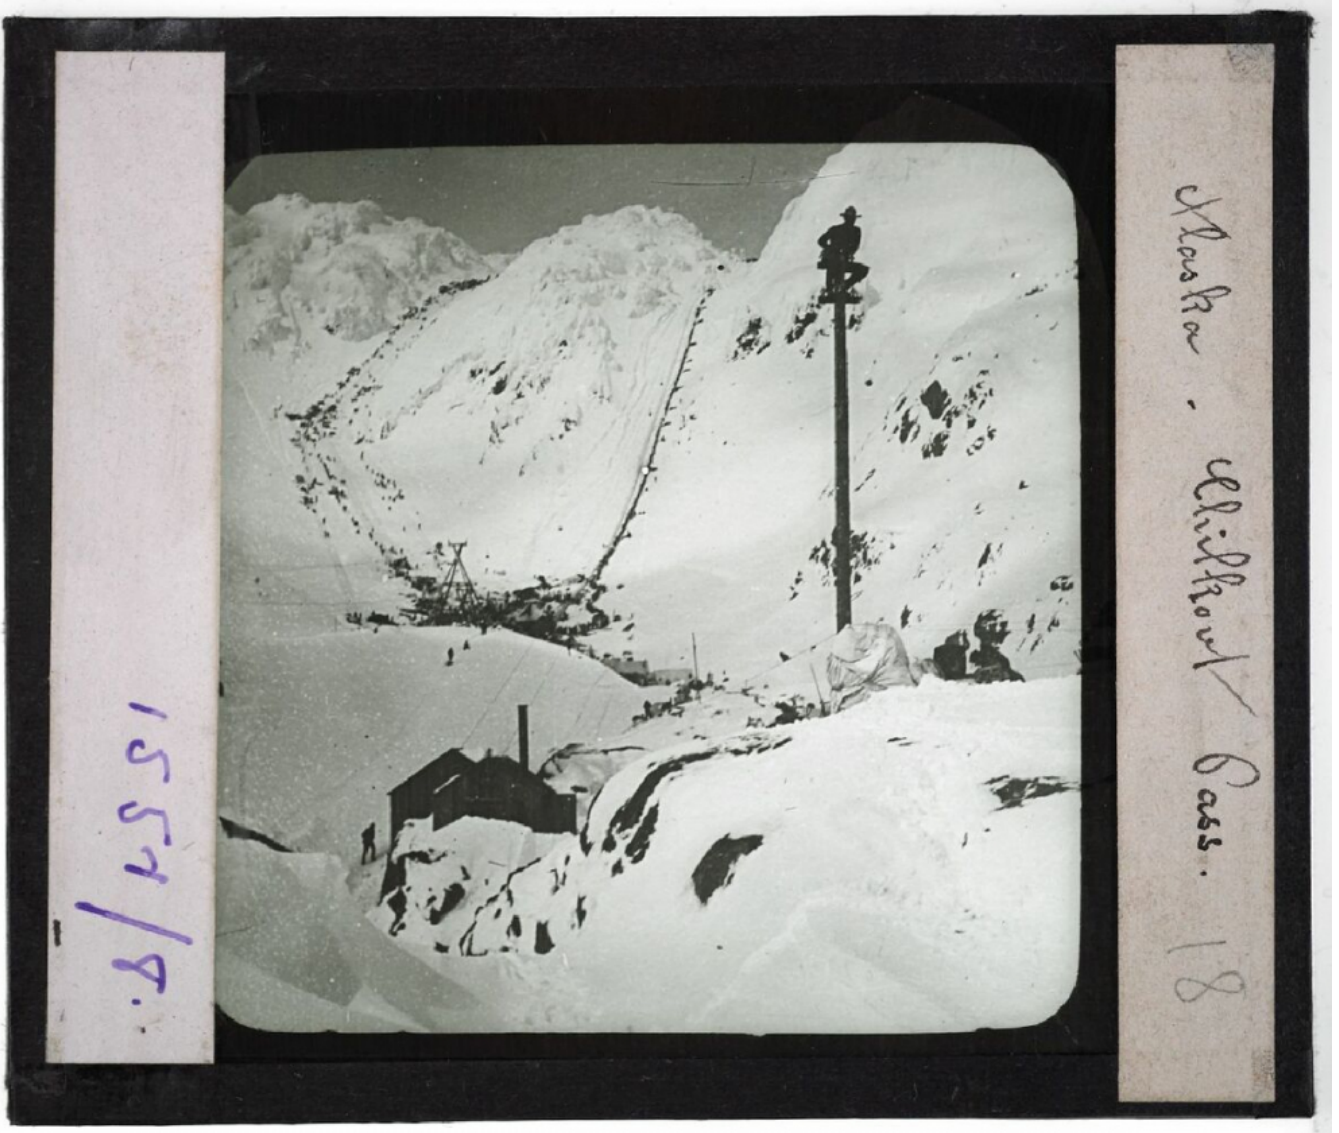

**Collection** : B- Géographie, voyages

**Description** : Positif sur verre

**Mesures** : hauteur : 85 mm ; largeur : 100 mm

**Notes** : Vue extraite d'une série diffusée par le Musée pédagogique.

**Mots-clés** : Diapositives et films fixes, vues sur verre pour projection lumineuse

Géographie

**Filière** : aucune

**Niveau** : aucun

**Autres descriptions** : Langue : Français

ill.

1554/8.

Harbor - Ellikrook Pass. 18