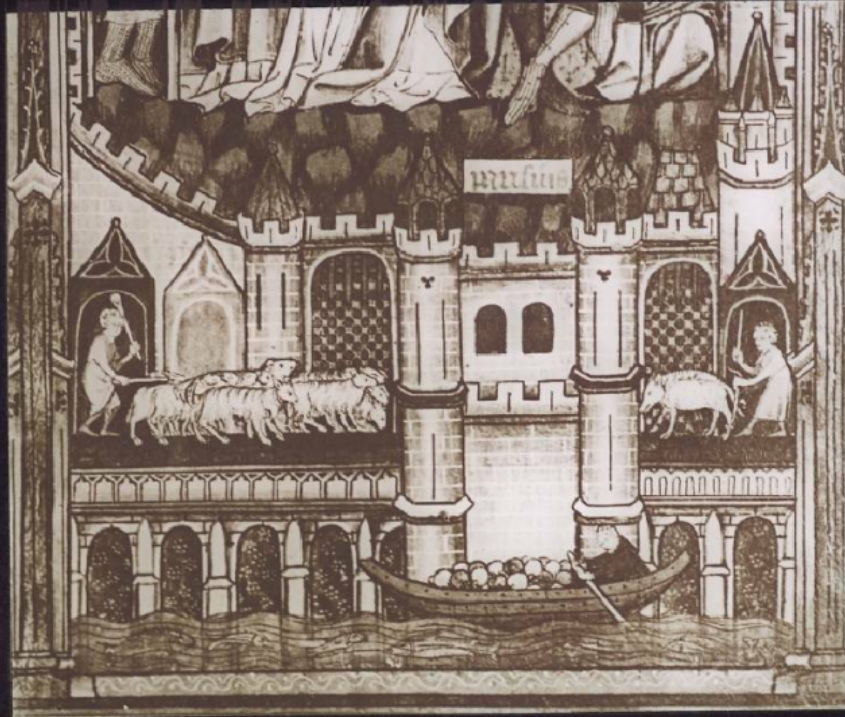

Paris au 14es au 15es siècles
en un peu de mots, toujours de 9
mots, marchand de hommes de 9