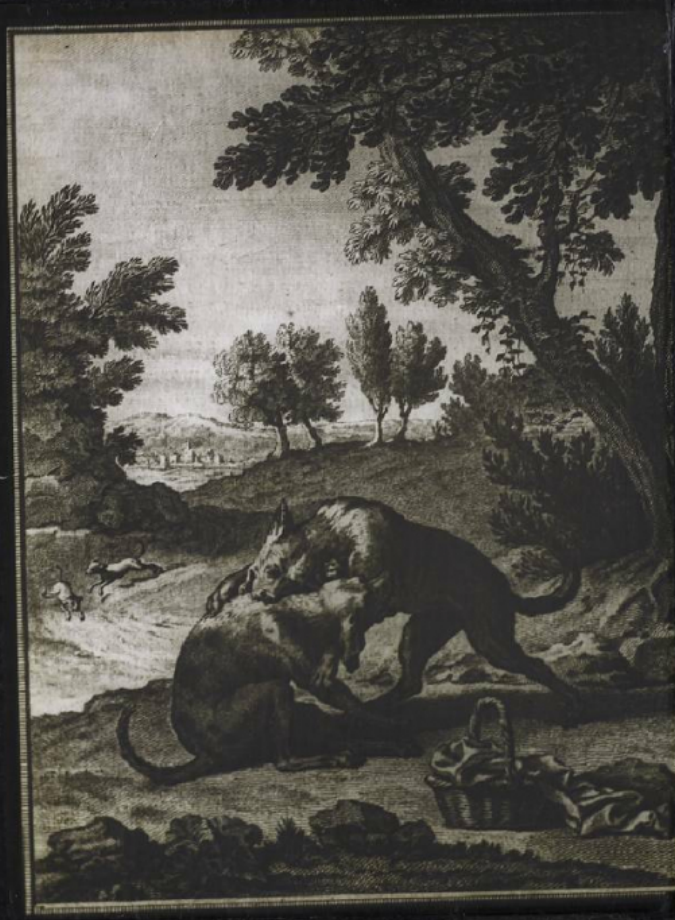

Il y a de l'espérance
rien qui haste à son cas
d'une de son suite