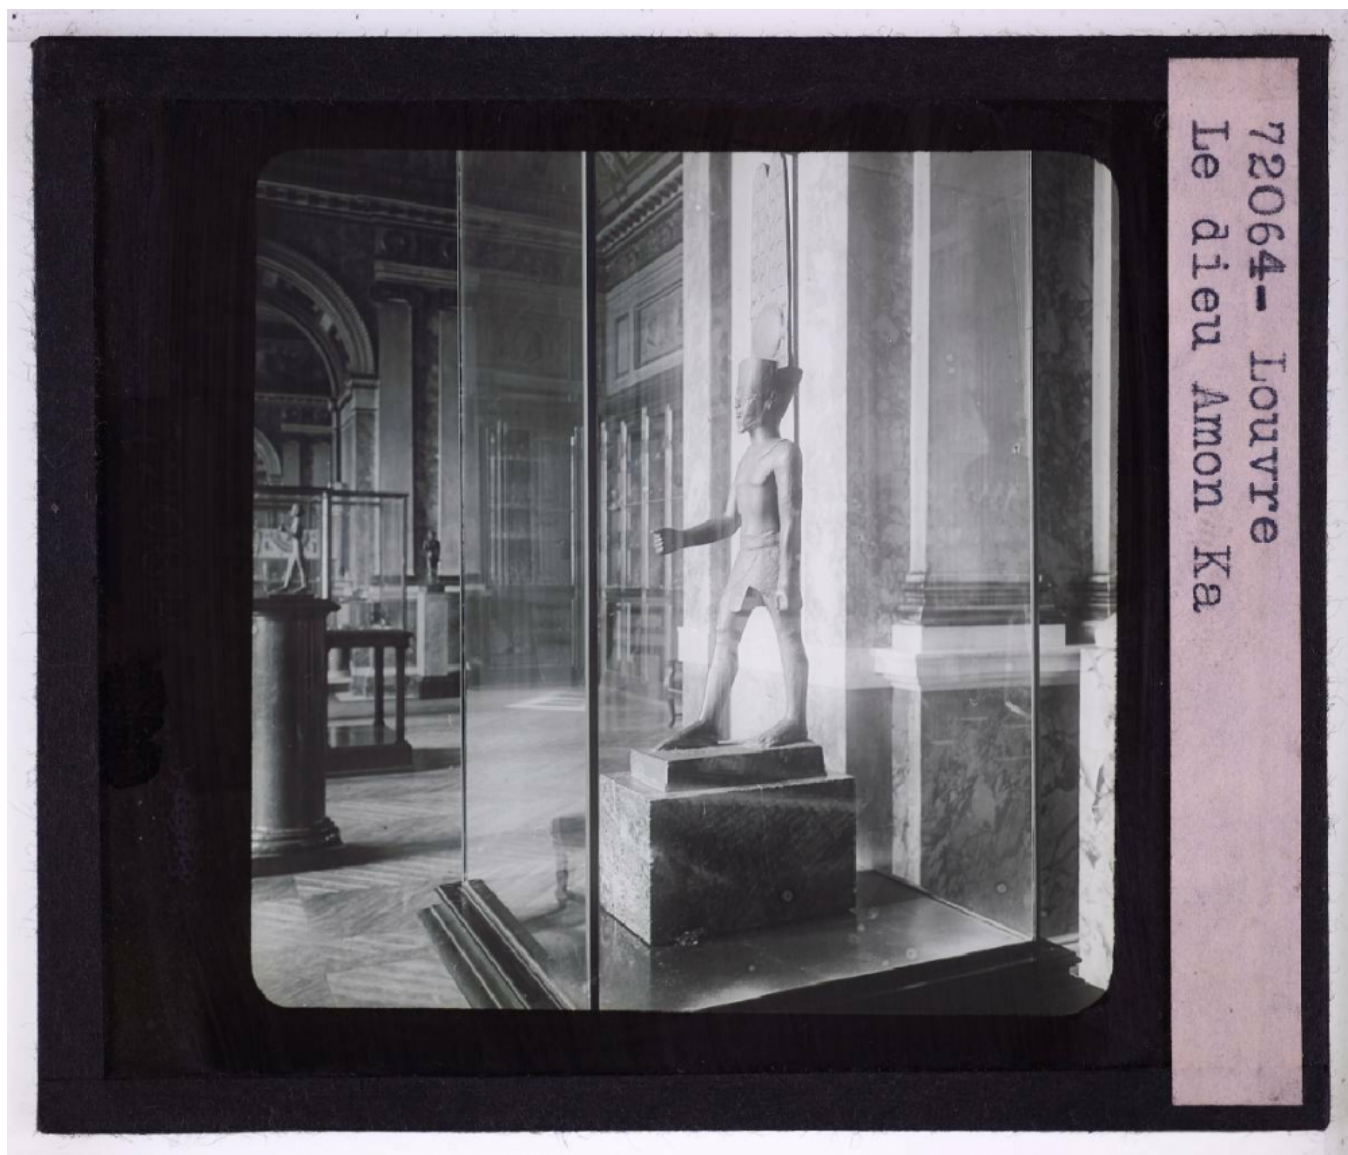

**Date de création** : 1900 (vers)

**Collection** : A- Histoire, beaux-arts, littérature

**Description** : Positif sur verre

**Mesures** : hauteur : 85 mm ; largeur : 100 mm

**Notes** : Vue extraite d'une série diffusée par le Musée pédagogique.

**Mots-clés** : Diapositives et films fixes, vues sur verre pour projection lumineuse

Histoire et mythologie

**Filière** : aucune

**Niveau** : aucun

**Autres descriptions** : Langue : Français  
ill.

72064- Louvre  
Le dieu Amon Ka