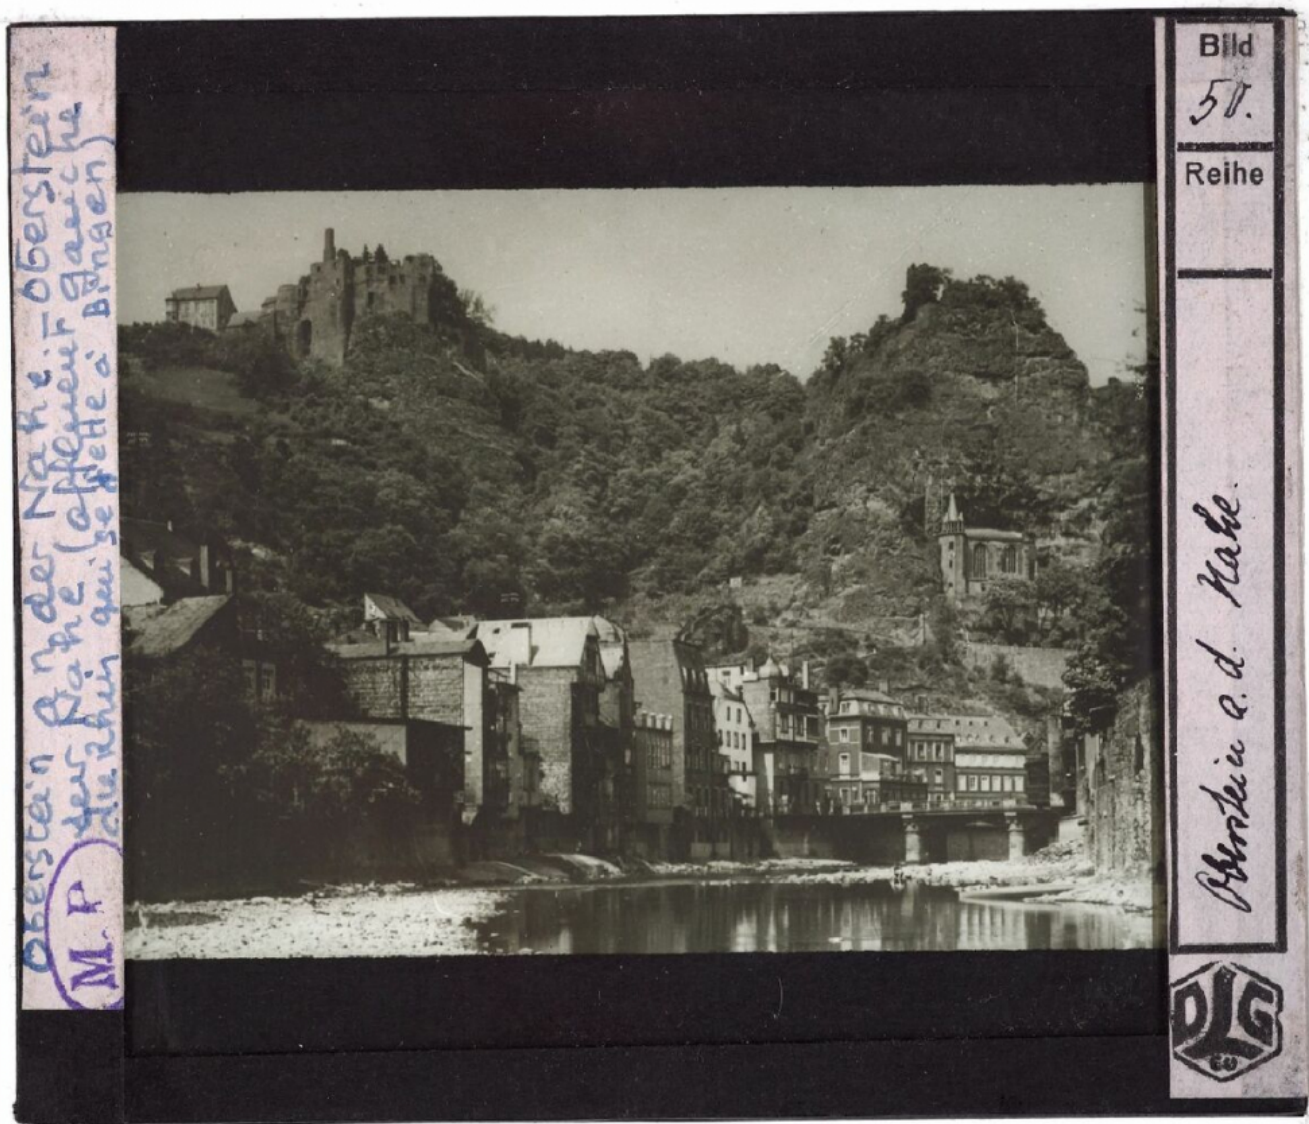

Bild
51.

Reihe

Benstein a. d. Nahe.

Oberstein a. d. Nahe
M. P. Stein a. d. Nahe (Alte
Kirche zu Bingen)