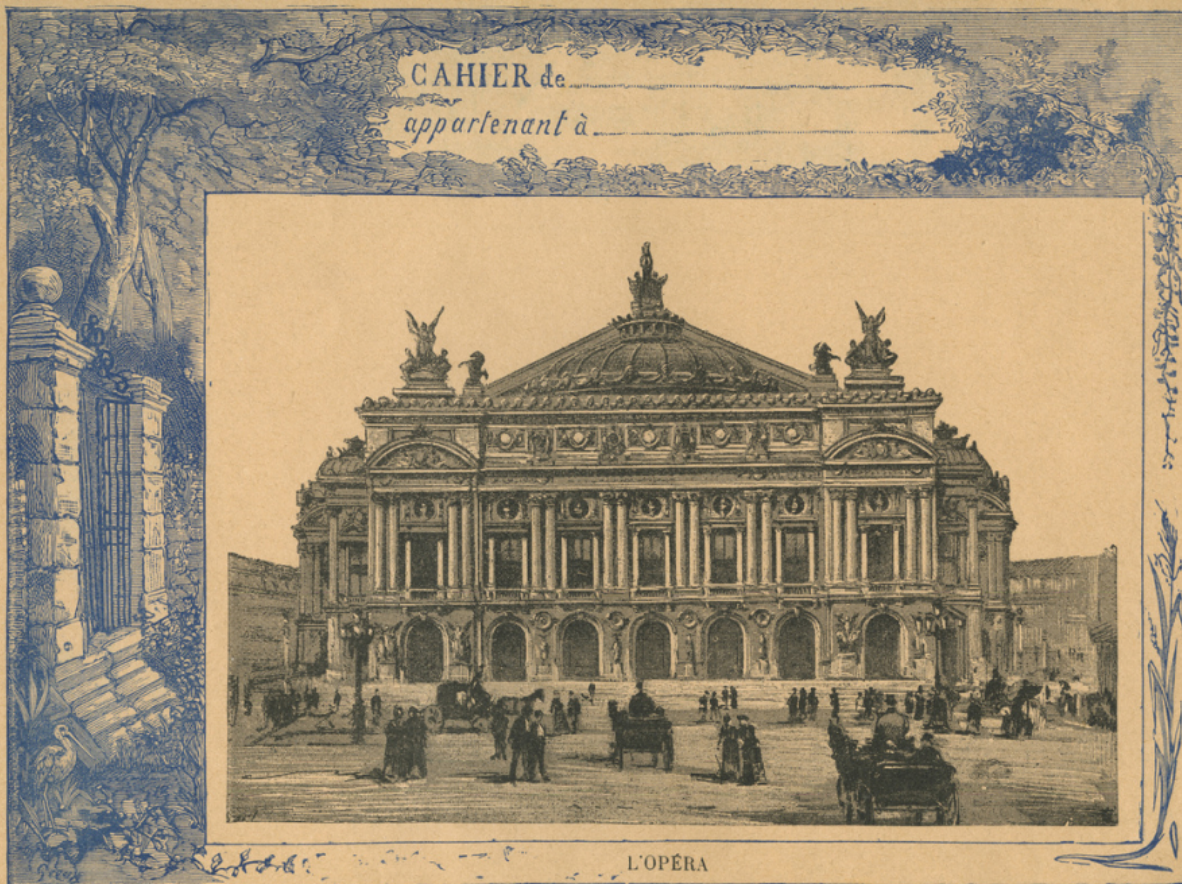

**Inscriptions** :

• nom d'illustrateur inscrit : Anonyme

**Description** : papier épais bis, frise et cadre imprimés en bleu + photogravure N&B.

**Mesures** : hauteur : 225 mm ; largeur : 175 mm

**Notes** : Recto: cadre gravé en bleu (signé Greux) représentant un paysage de ruines romantiques. Gravure N&B (non signée) représentant la Place de l'Opéra avec calèches et passants ("gravure extraite de la France album"). Verso: cadre de motifs floraux bleu et texte didactique anonyme sur l'Opéra.

ill. en coul.

**Lieux** : Paris, Paris

Gravure extraite de la France Album.