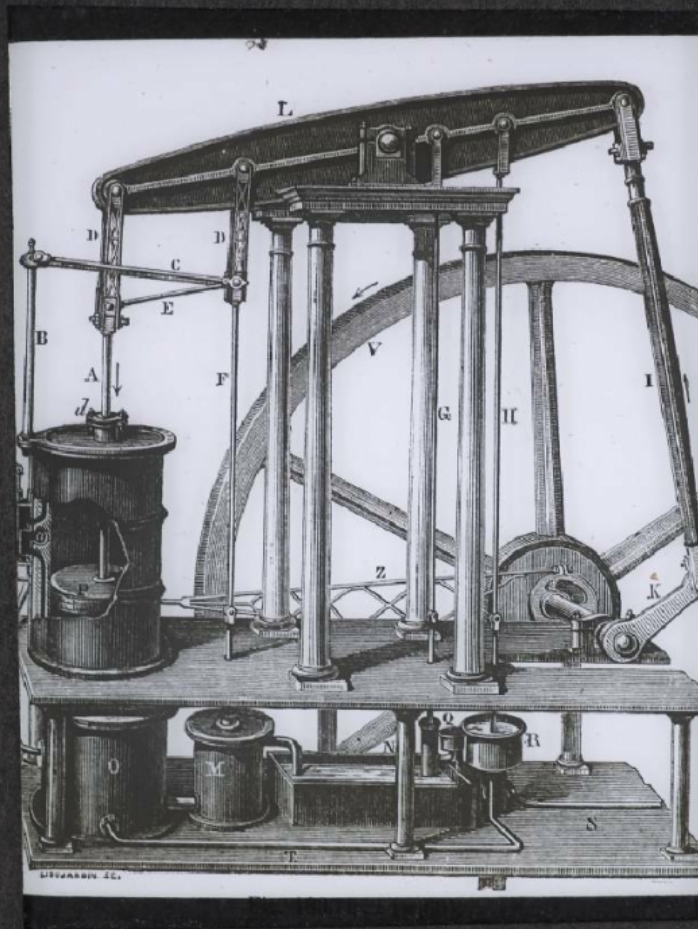

La Chaleur. Machine à vapeur de Watt.

Numéro d'inventaire : 0003.00563.4

Type de document : plaque de vue sur verre photographique

Période de création : 1er quart 20e siècle

Date de création : 1900 (vers)

Collection : C- Sciences

Description : Positif sur verre

Mesures : hauteur : 85 mm ; largeur : 100 mm

Notes : Vue extraite d'une série diffusée par le Musée pédagogique.

Mots-clés : Diapositives et films fixes, vues sur verre pour projection lumineuse

Leçons de choses et de sciences (élémentaire)

Filière : aucune

Niveau : aucun

Autres descriptions : Langue : Français

ill.

1292 Machine à Vapeur de Watt

4