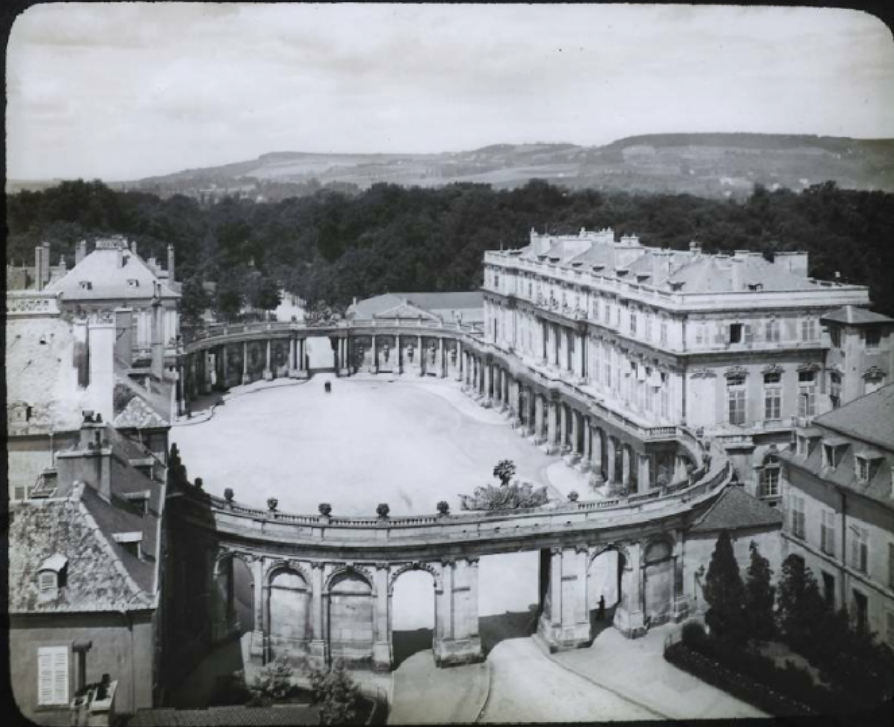

**Collection** : A- Histoire, beaux-arts, littérature

**Description** : Positif sur verre

**Mesures** : hauteur : 85 mm ; largeur : 100 mm

**Notes** : Vue extraite d'une série diffusée par le Musée pédagogique.

**Mots-clés** : Diapositives et films fixes, vues sur verre pour projection lumineuse

Histoire de l'Art

**Filière** : aucune

**Niveau** : aucun

**Nom de la commune** : Nancy

**Nom du département** : Meurthe-et-Moselle

**Autres descriptions** : Langue : Français

ill.

**Lieux** : Meurthe-et-Moselle, Nancy

6224, Châteaux et Monuments  
Nancy 1<sup>er</sup> Galois du Gouvernement