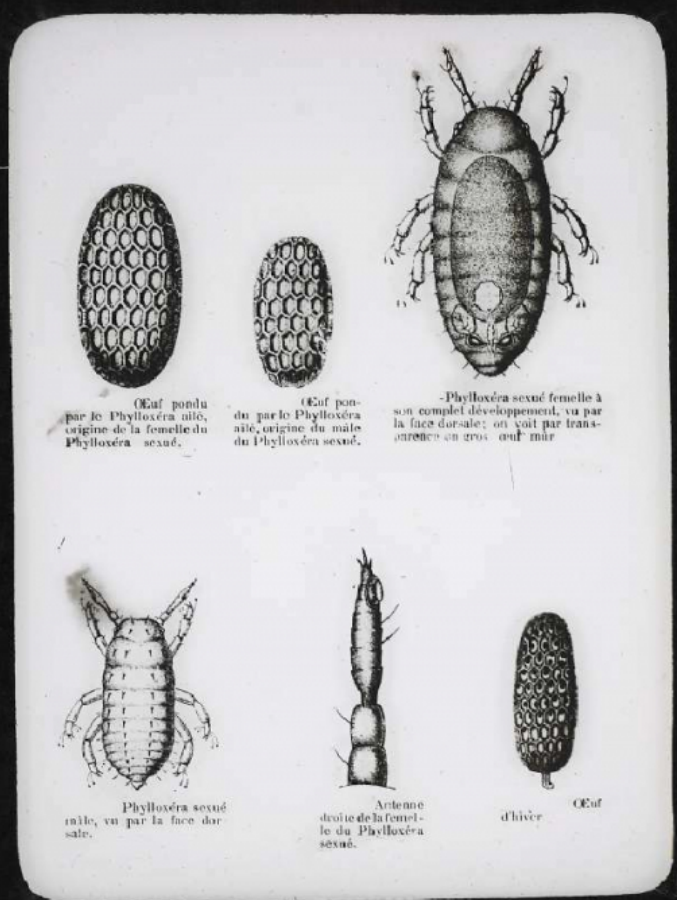


Les Insectes parasites de la vigne. Phylloxéra sexué et oeufs.

Numéro d'inventaire : 0003.00435.1

Type de document : plaque de vue sur verre photographique

Période de création : 4e quart 19e siècle

Date de création : 1898 (restituée)

Collection : C- Sciences

Description : Positif sur verre

Mesures : hauteur : 85 mm ; largeur : 100 mm

Notes : Vue extraite d'une série diffusée par le Musée pédagogique.

Mots-clés : Diapositives et films fixes, vues sur verre pour projection lumineuse
Leçons de choses et de sciences (élémentaire)

Filière : aucune

Niveau : aucun

Autres descriptions : Langue : Français
ill.

2201. Des insectes de la Tigne =

2201
14
Phylloxera : sexes & œufs