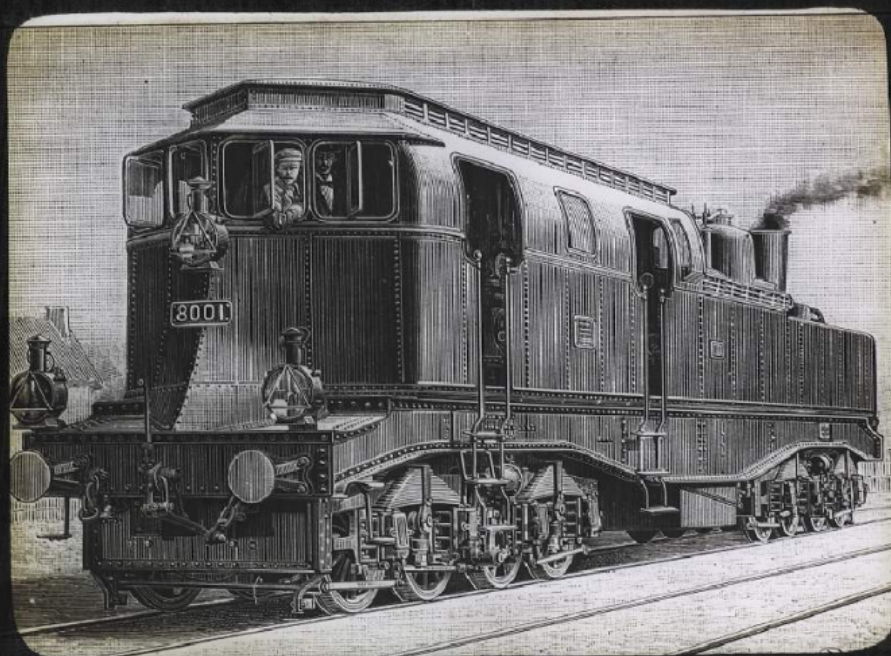

N° 102 Vue d'ensemble de la
5 locomotive Heilmann