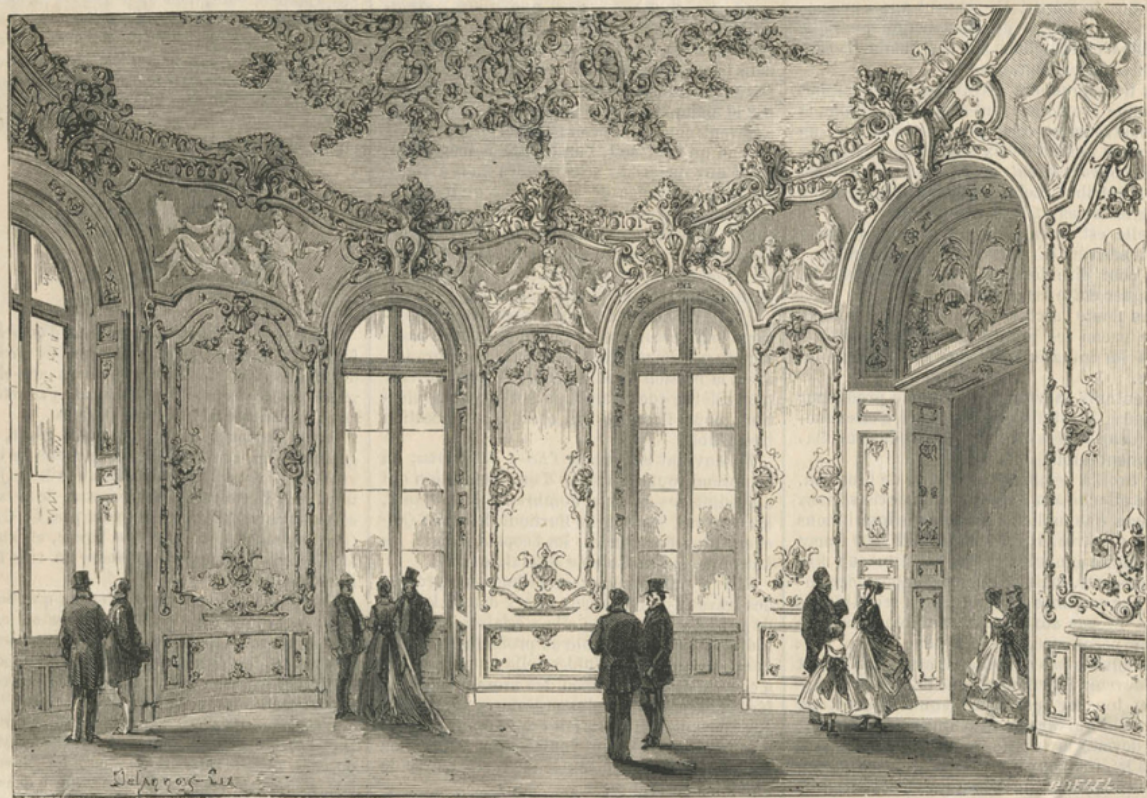

**Description** : gravure de presse d'après une gravure sur bois gravure découpée collée sur carton dimensions totales de la feuille : 159 x 244

**Mesures** : hauteur : 144 mm ; largeur : 209 mm

**Notes** : Vue d'une ancienne salle de cours à l'Ecole des Chartes dans la gravure, signatures, à g. : "Delannoy Lix - Boetzel" sous le tr. c. : "Dessin de MM. Delannoy et Lix" Delannoy (Ferdinand) graveur sur bois et au burin (1822-1887) Lix (Frédéric-Théodore) peintre illustrateur et lithographe (183,-1897) Boetzel (Ernest) né en 1830, peintre et graveur, a collaboré à " l'Année Illustrée" en 1868.

**Lieux** : Paris, Paris

L'ÉCOLE DES CHARTES. — UNE ANCIENNE SALLE DES COURS. (Voir page 787.) — Dessin de MM. Delannoy et Lix.