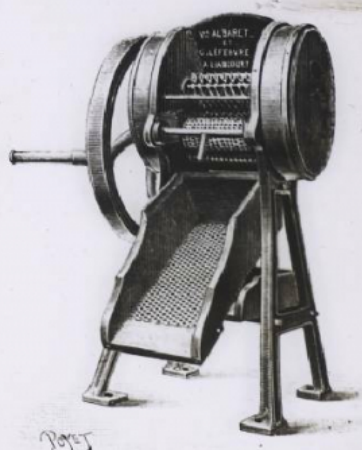

BRISE-TOURTEAUX A 2 ET 4 CYLINDRES
à écartement variable

3099
No 293

Brise-tourteaux