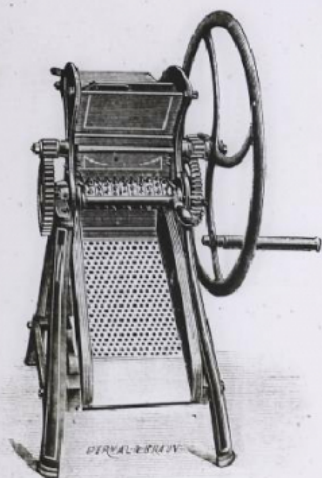

BRISE-TOURTEAUX A 2 ET 4 CYLINDRES
à écartement variable

3099
No 293

Brise-tourteaux