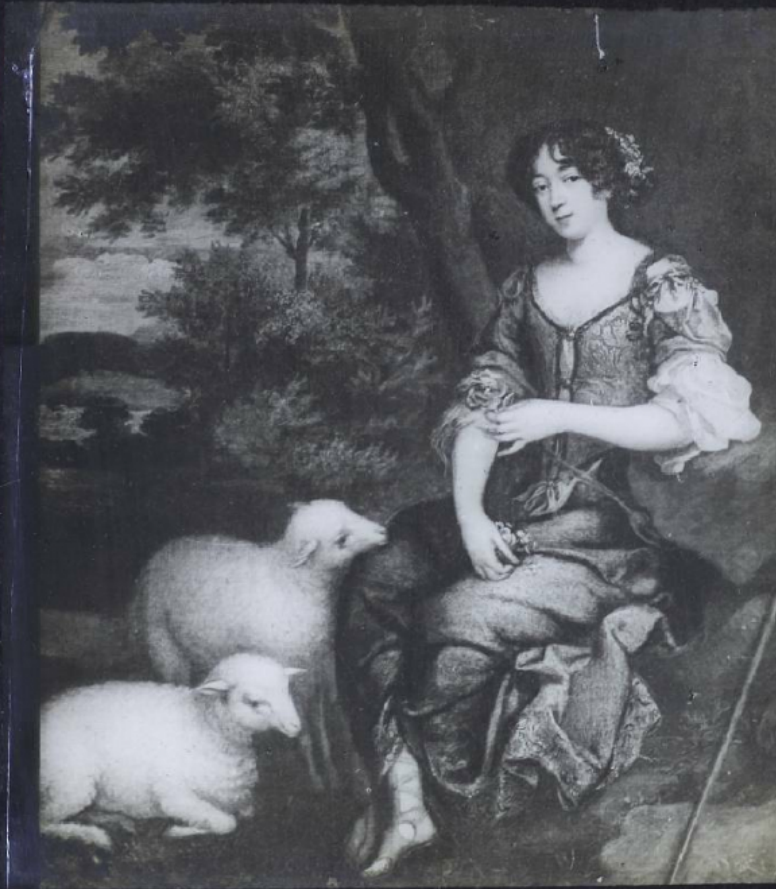


Les Lettres au XVIIe siècle. École Française XVIIIe siècle. Madame Deshoulières. Chantilly.

Numéro d'inventaire : 0003.00713.15

Type de document : plaque de vue sur verre photographique

Éditeur : Projections de la Maison Ad. Braun & Cie / Braun, Clément & Cie, Succrs (Paris)

Date de création : 1909 (restituée)

Collection : A- Histoire, beaux-arts, littérature

Description : Positif sur verre

Mesures : hauteur : 85 mm ; largeur : 100 mm

Notes : Vue extraite d'une série diffusée par le Musée pédagogique. Se reporter à la brochure descriptive de la série : 3-713-21.

Mots-clés : Diapositives et films fixes, vues sur verre pour projection lumineuse
Histoire et critique littéraires

Filière : aucune

Niveau : aucun

Autres descriptions : Langue : Français
ill.

S31 ÉCOLE FRANÇAISE XVIII^{me} SIÈCLE
Madame Deshoulières. — Chantilly.