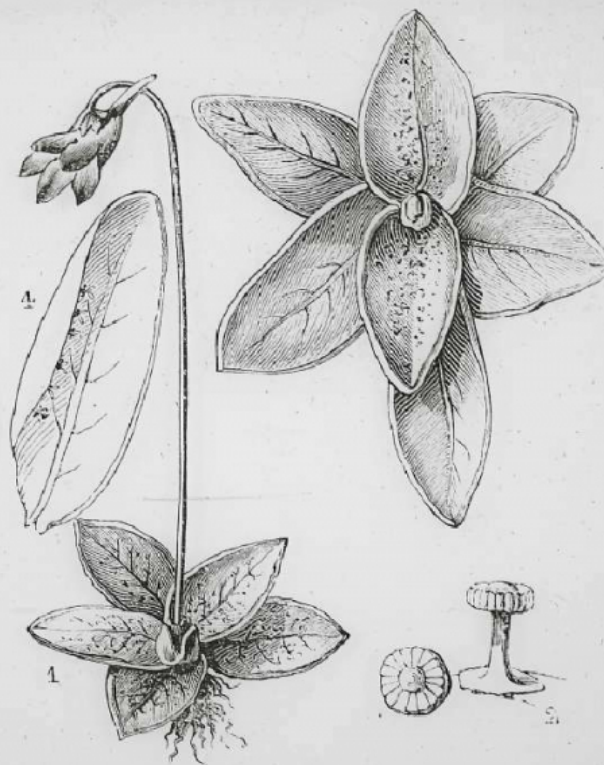


Les Plantes curieuses. Pinguicula vulgaris.

Numéro d'inventaire : 0003.00463.5

Type de document : plaque de vue sur verre photographique

Période de création : 1er quart 20e siècle

Date de création : 1900 (vers)

Collection : C- Sciences

Description : Positif sur verre

Mesures : hauteur : 85 mm ; largeur : 100 mm

Notes : Vue extraite d'une série diffusée par le Musée pédagogique. Se reporter à la brochure descriptive de la série : 3-463-24.

Mots-clés : Diapositives et films fixes, vues sur verre pour projection lumineuse
Leçons de choses et de sciences (élémentaire)

Filière : aucune

Niveau : aucun

Autres descriptions : Langue : Français
ill.

1. — *Pinguicula vulgaris*. (Grassette)
1. Plante entière. — 2. Glan'es majeures appliquées sur la face

M 20.11.1

143
5
Pinguicula vulgaris