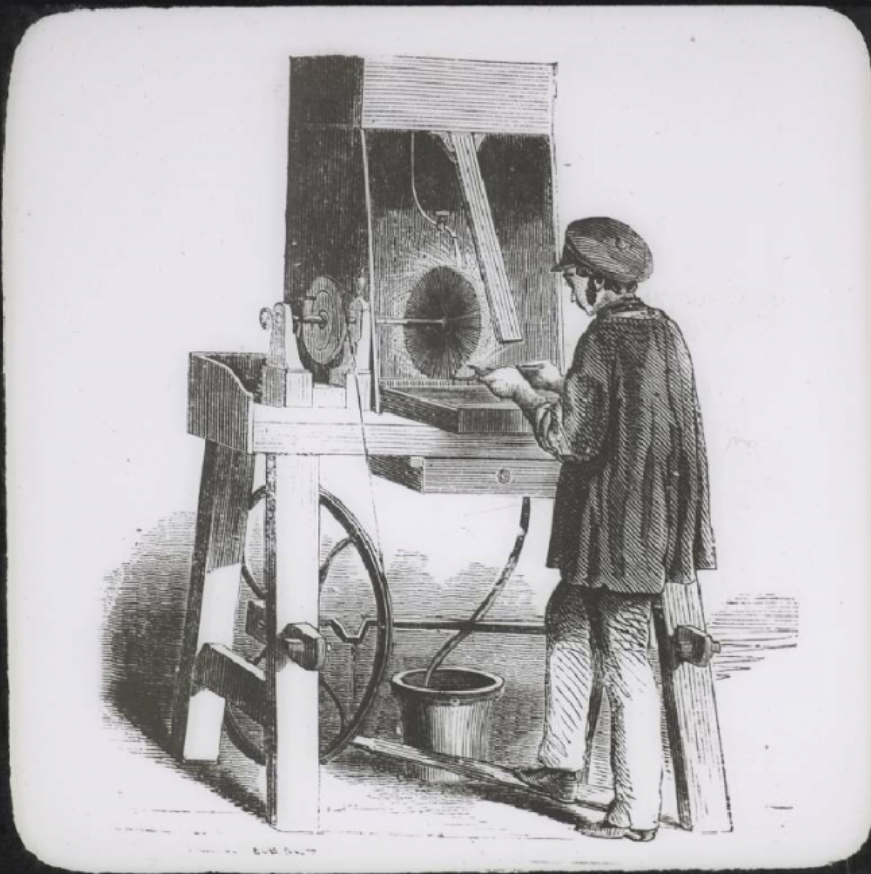

## La Galvanoplastie et l'éclairage électrique. Ouvrier gratte-bossant au tour mécanique.

**Numéro d'inventaire** : 0003.00581.8

**Type de document** : plaque de vue sur verre photographique

**Période de création** : 1er quart 20e siècle

**Date de création** : 1904 (restituée)

**Collection** : C - Sciences

**Description** : Positif sur verre

**Mesures** : hauteur : 85 mm ; largeur : 100 mm

**Notes** : Vue extraite d'une série diffusée par le Musée pédagogique. Se reporter à la brochure descriptive de la série : 3-581-22.

**Mots-clés** : Diapositives et films fixes, vues sur verre pour projection lumineuse  
Production artisanale et industrielle

**Filière** : aucune

**Niveau** : aucun

**Autres descriptions** : Langue : Français  
ill.