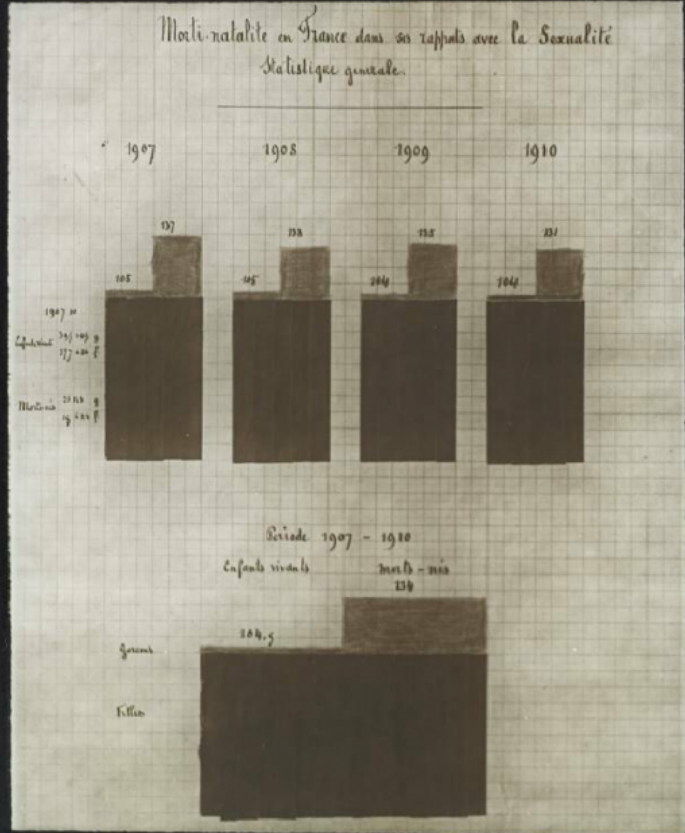

La mortalité et la procréation de l'enfant, la mortalité est plus grande chez les garçons que chez les filles.