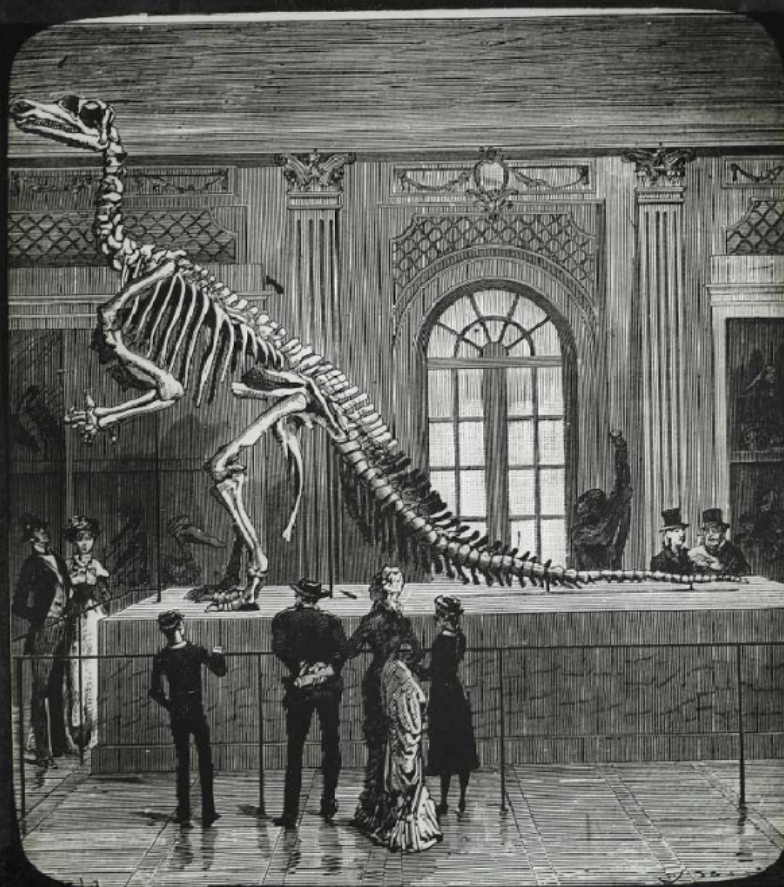

## Les Fossiles de l'ère secondaire. Le grand iguanodon du Musée de Bruxelles.

**Numéro d'inventaire** : 0003.00423.18

**Type de document** : plaque de vue sur verre photographique

**Date de création** : 1906 (restituée)

**Collection** : C- Sciences

**Description** : Positif sur verre

**Mesures** : hauteur : 85 mm ; largeur : 100 mm

**Notes** : Vue extraite d'une série diffusée par le Musée pédagogique. Se reporter à la brochure descriptive de la série : 3-423-24.

**Mots-clés** : Diapositives et films fixes, vues sur verre pour projection lumineuse  
Leçons de choses et de sciences (élémentaire)

**Filière** : aucune

**Niveau** : aucun

**Autres descriptions** : Langue : Français  
ill.