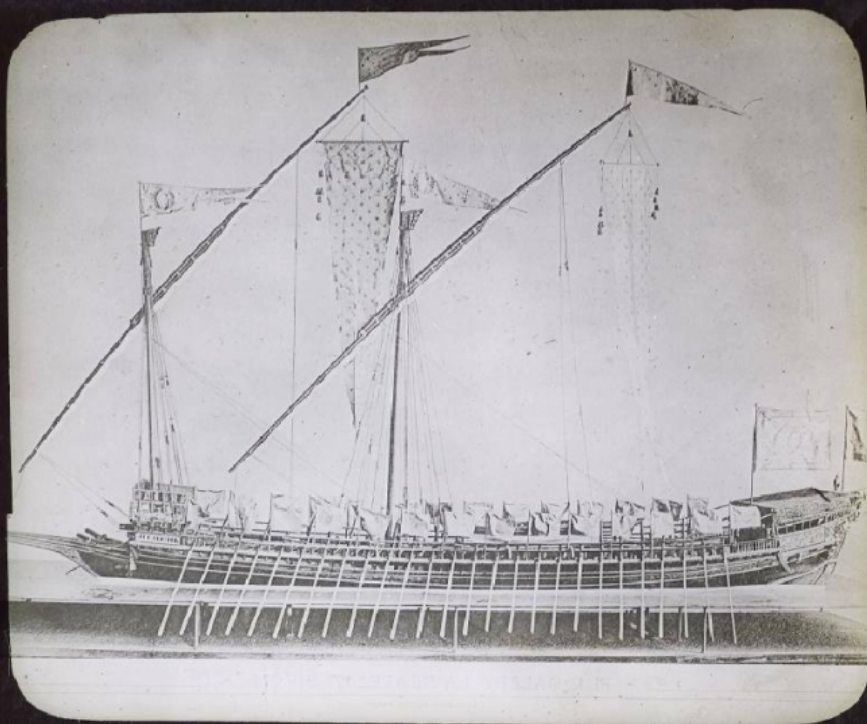


Le Musée de marine au Louvre. La Réale.

Numéro d'inventaire : 0003.00813.2

Type de document : plaque de vue sur verre photographique

Période de création : 1er quart 20e siècle

Date de création : 1900 (vers)

Collection : A- Histoire, beaux-arts, littérature

Description : Positif sur verre

Mesures : hauteur : 85 mm ; largeur : 100 mm

Notes : Vue extraite d'une série diffusée par le Musée pédagogique. Se reporter à la brochure descriptive de la série : 3-813-26.

Mots-clés : Diapositives et films fixes, vues sur verre pour projection lumineuse
Histoire et mythologie

Filière : aucune

Niveau : aucun

Autres descriptions : Langue : Français
ill.

M
23941

San Diego

2