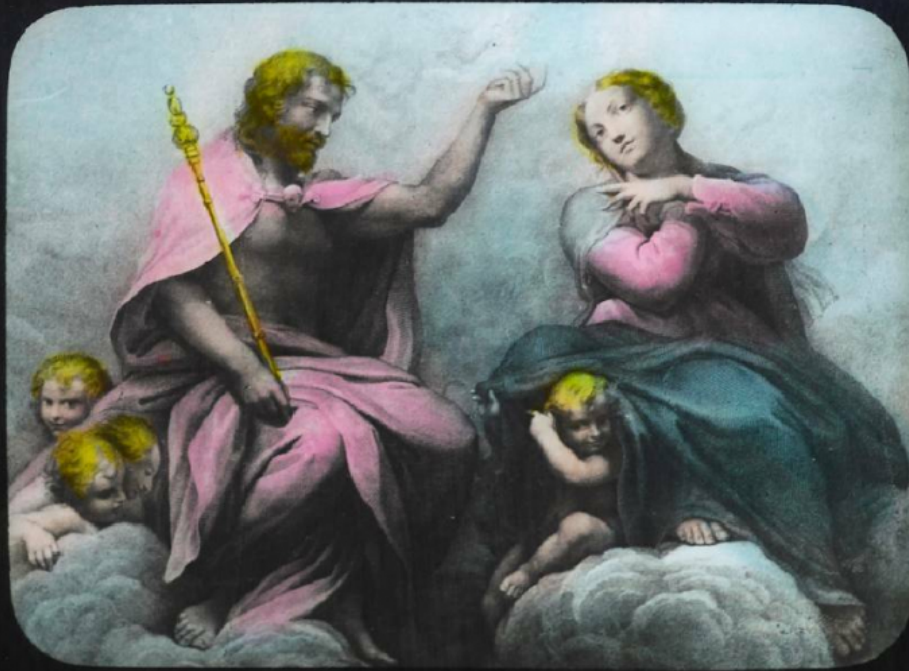


La Madone dans l'art. (Le Corrège) Madone.

Numéro d'inventaire : 0003.00772.19

Auteur(s) : Corregge

Type de document : plaque de vue sur verre photographique

Éditeur : Mazo (E.) (Paris)

Période de création : 1er quart 20e siècle

Mots-clés : Diapositives et films fixes, vues sur verre pour projection lumineuse

Histoire de l'Art

Filière : aucune

Niveau : aucun

Autres descriptions : Langue : Français

ill. en coul.

544-152

E. MAZO
PARIS
N° 19
Série (de Corneille) Madone
des Madones