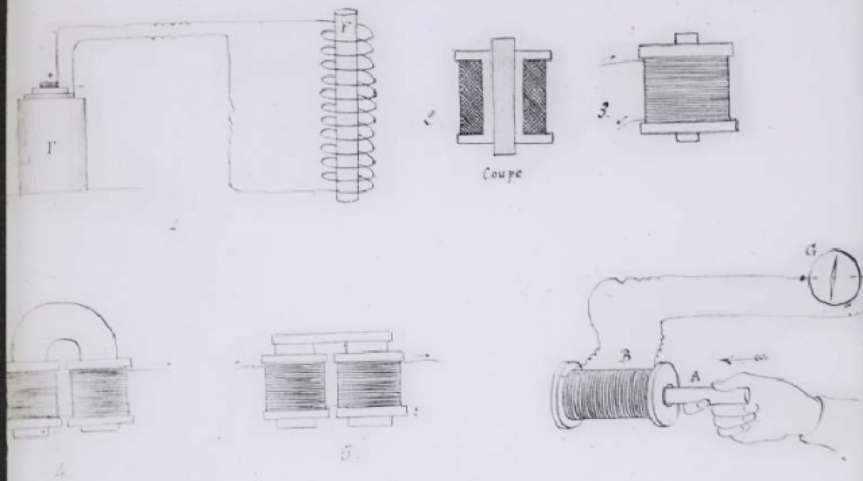

Electro aimants - Induction.

252
Electro - aimants
induction