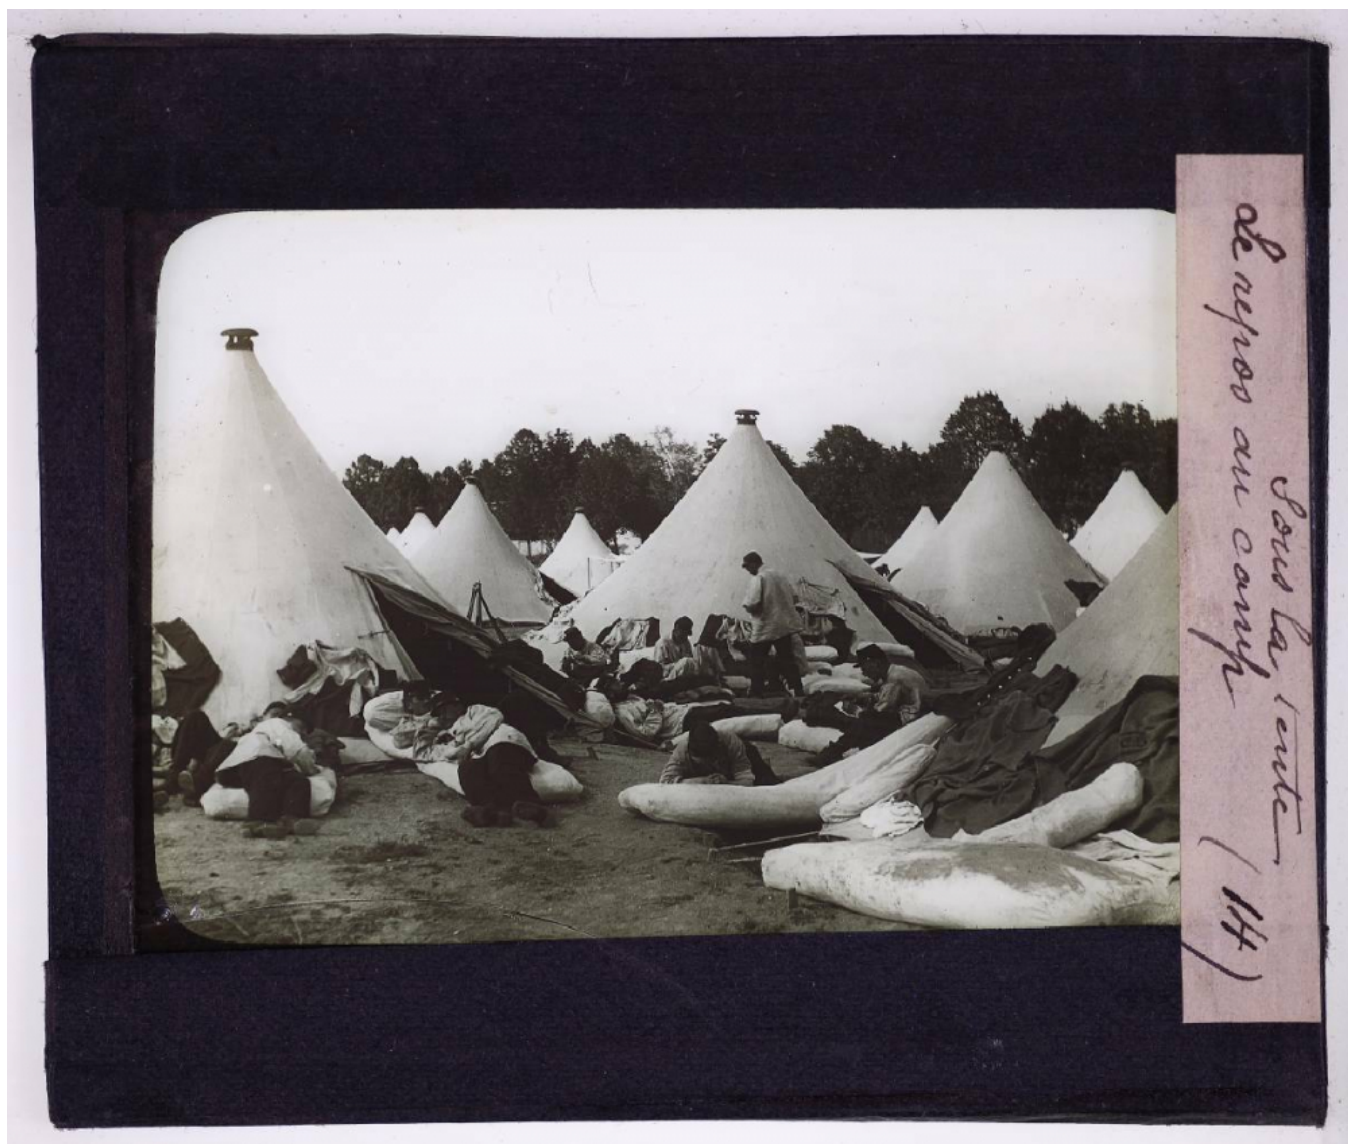

Sous la tente
de repos au camp (14)