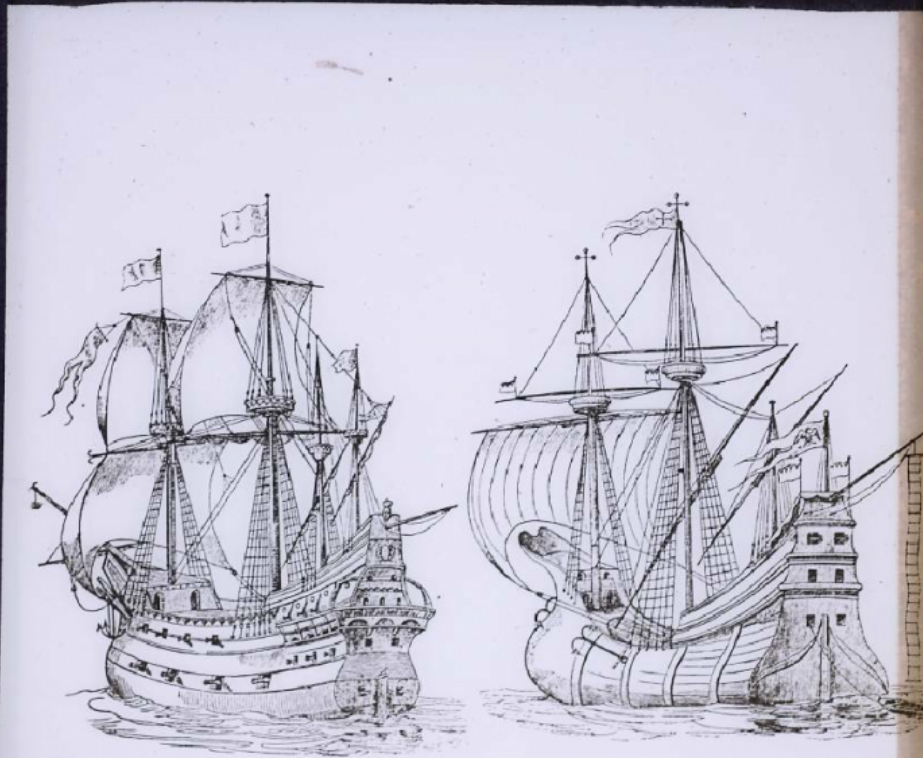

## La Marine depuis les origines jusqu'au XVIIe siècle. Navire, XVIe et XVII siècles.

**Numéro d'inventaire** : 0003.00938.22

**Type de document** : plaque de vue sur verre photographique

**Période de création** : 1er quart 20e siècle

**Date de création** : 1904 (restituée)

**Collection** : A- Histoire, beaux-arts, littérature

**Description** : Positif sur verre

**Mesures** : hauteur : 85 mm ; largeur : 100 mm

**Notes** : Vue extraite d'une série diffusée par le Musée pédagogique. Se reporter à la brochure descriptive de la série : 3-938-23.

**Mots-clés** : Diapositives et films fixes, vues sur verre pour projection lumineuse  
Histoire et mythologie

**Filière** : aucune

**Niveau** : aucun

**Autres descriptions** : Langue : Français  
ill.

186  
ou XVII<sup>e</sup> siècles  
22