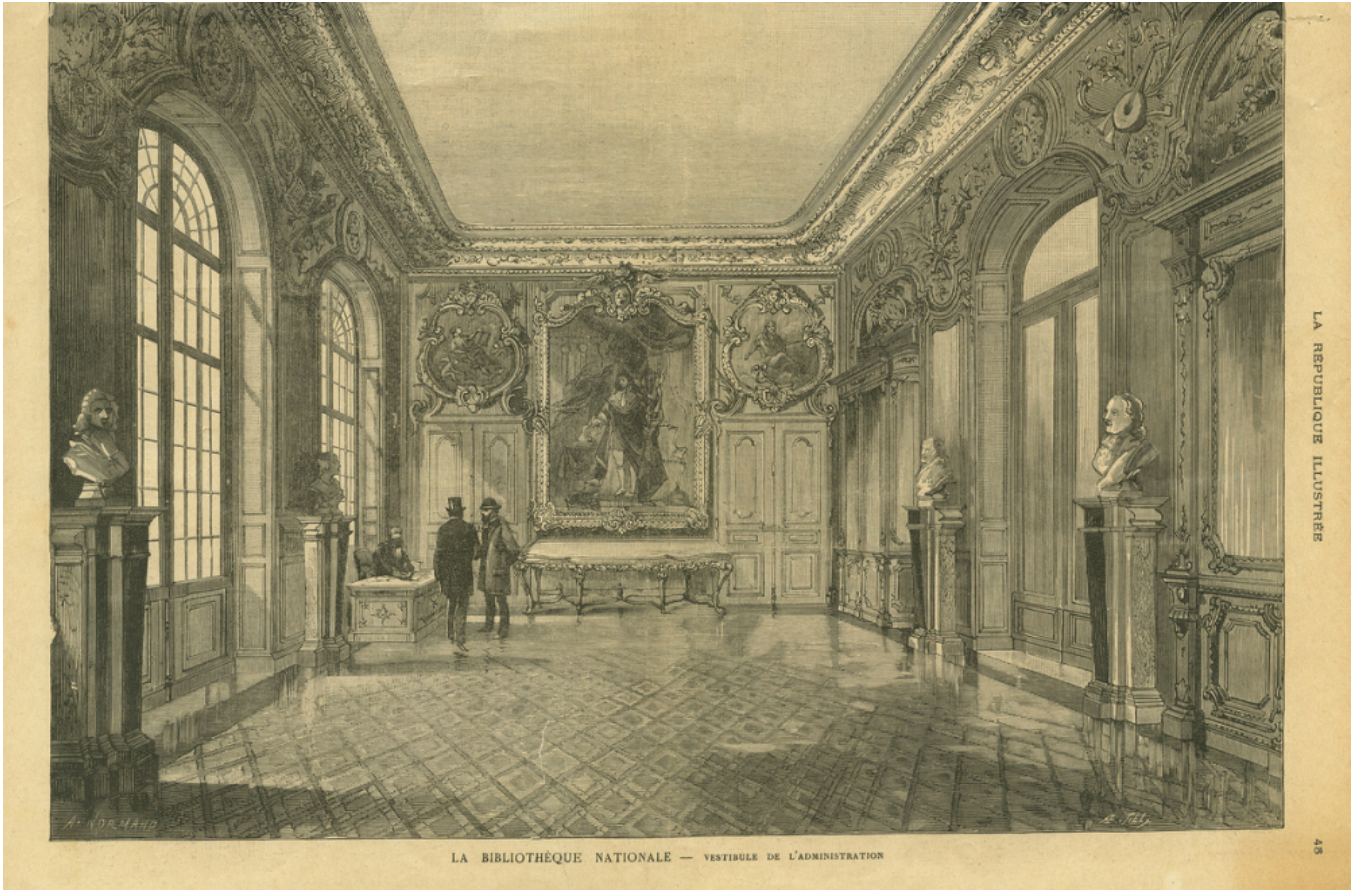

LA BIBLIOTHÈQUE NATIONALE — VESTIBULE DE L'ADMINISTRATION

LA REPUBLIQUE ILLUSTRÉE

45