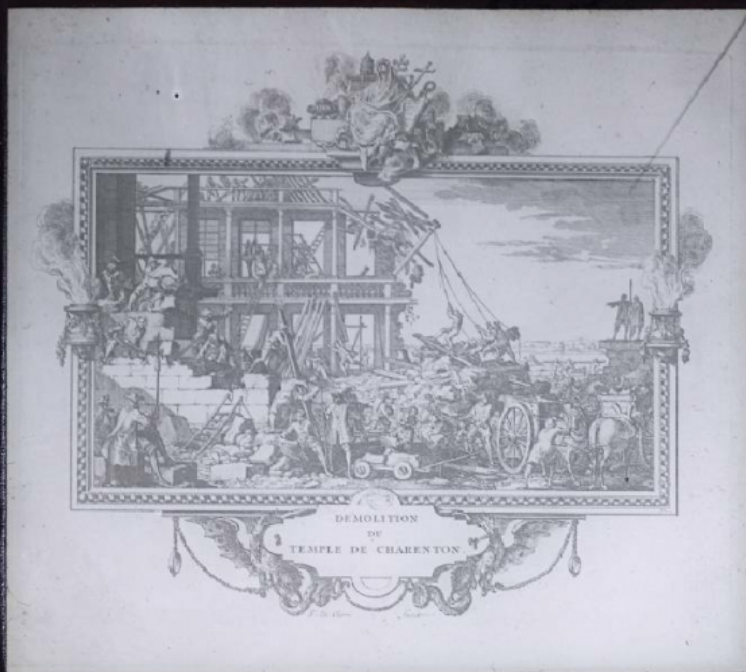

1

1851
Bibliothèque des temples de
Charenton