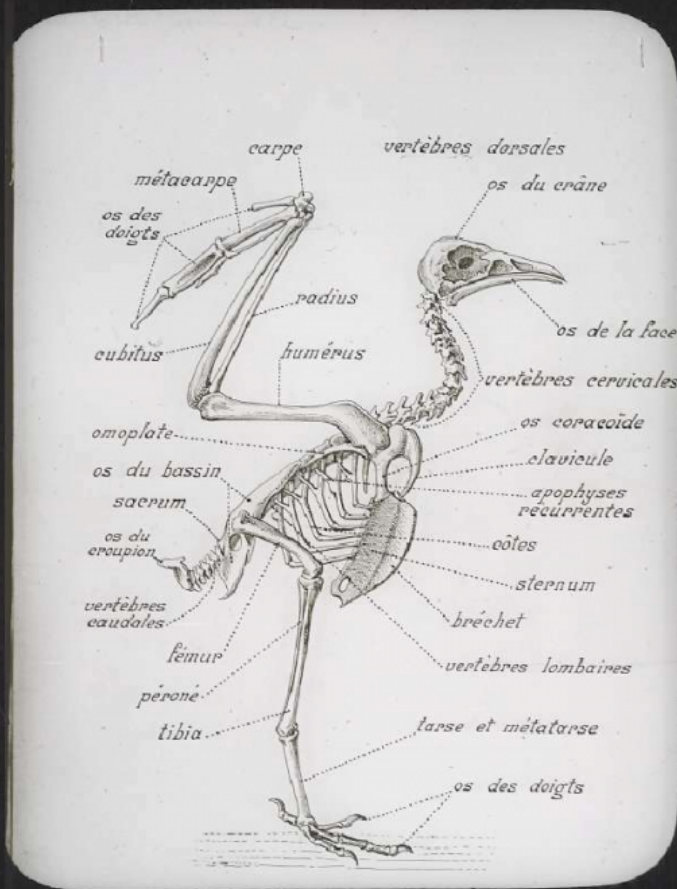

LES FILS D'ÉMILE DEYROLLE, 46, rue du Bac, Paris
N° 12170
Squelette d'oiseau

12.170