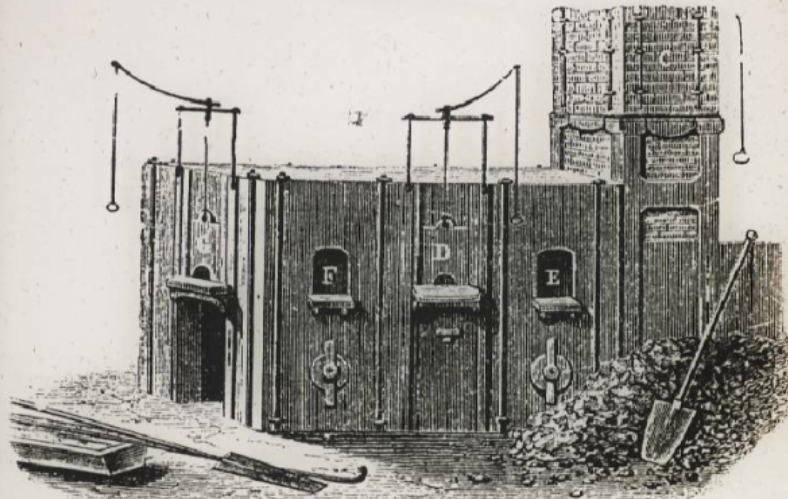

Fig. 402. — Four à puddler ordinaire.

825
Four à puddler ordinaire