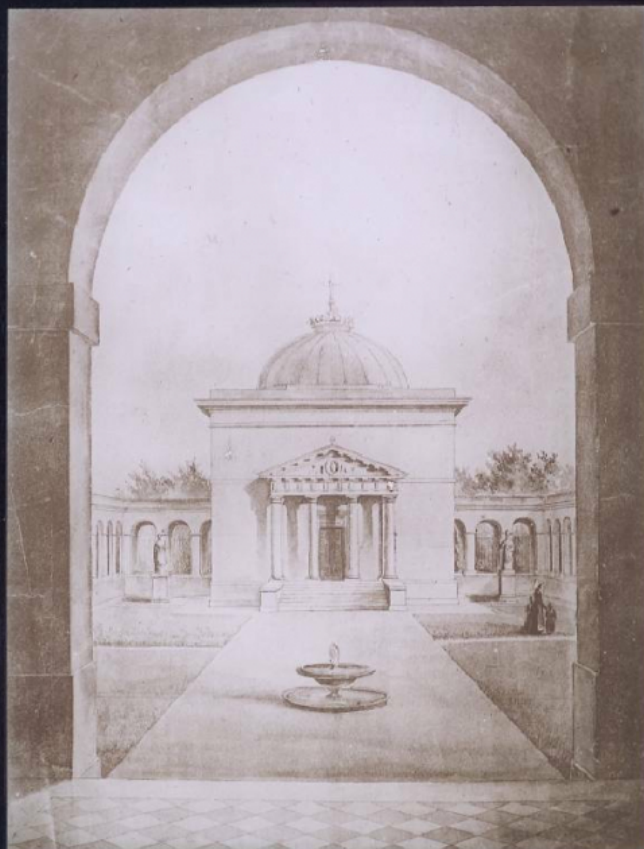

L'Assistance publique à Paris sous l'ancien régime. La chapelle de l'ancienne maison de l'Enfant Jésus.

Numéro d'inventaire : 0003.00957.21

Type de document : plaque de vue sur verre photographique

Date de création : 1915 (restituée)

Collection : A - Histoire, beaux-arts, littérature

Description : Positif sur verre

Mesures : hauteur : 85 mm ; largeur : 100 mm

Notes : Vue extraite d'une série diffusée par le Musée pédagogique. Se reporter à la brochure descriptive de la série : 3-957-27.

Lieux : Paris, Paris

L'Assemblée publique à Paris pour
l'ancien régime - La chapelle de
l'ancienne maison de l'infant Louis