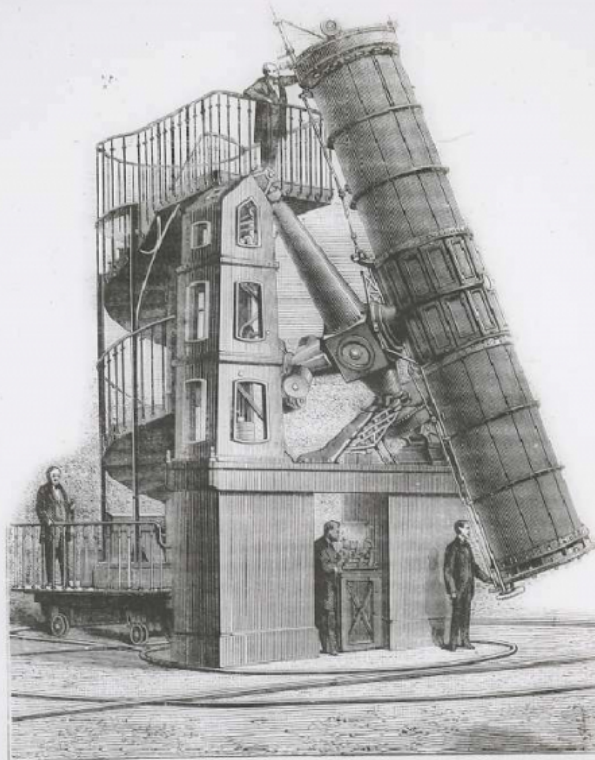

## La Terre et le soleil. Grand télescope de l'Observatoire de Paris.

**Numéro d'inventaire** : 0003.00357.10

**Type de document** : plaque de vue sur verre photographique

**Période de création** : 4e quart 19e siècle

**Date de création** : 1899 (restituée)

**Collection** : C- Sciences

**Description** : Positif sur verre

**Mesures** : hauteur : 85 mm ; largeur : 100 mm

**Notes** : Vue extraite d'une série diffusée par le Musée pédagogique. Se reporter à la brochure descriptive de la série : 3-357-21.

**Mots-clés** : Diapositives et films fixes, vues sur verre pour projection lumineuse

Géographie

**Filière** : aucune

**Niveau** : aucun

**Autres descriptions** : Langue : Français  
ill.

8 Le grand Télescope de l'Observatoire de Paris. 9552