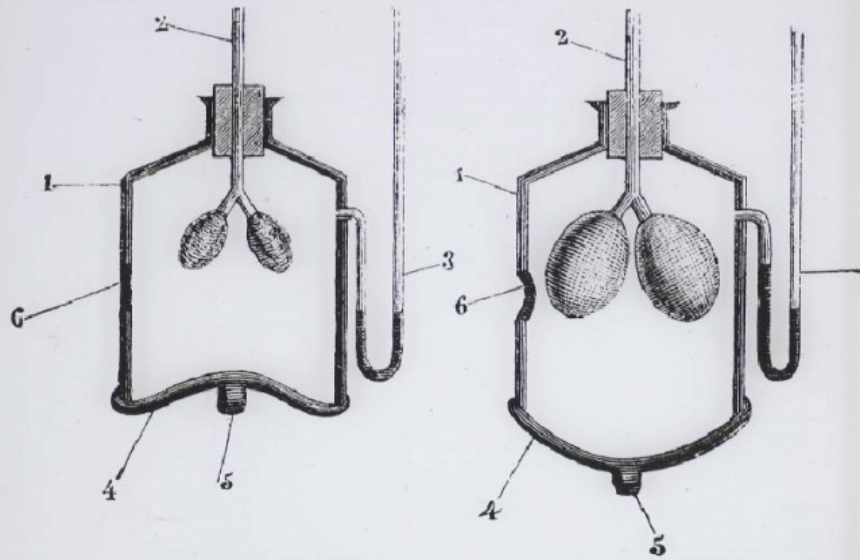

**Date de création** : 1898 (restituée)

**Collection** : C- Sciences

**Description** : Positif sur verre

**Mesures** : hauteur : 85 mm ; largeur : 100 mm

**Notes** : Vue extraite d'une série diffusée par le Musée pédagogique. Se reporter à la brochure descriptive de la série : 3-543-18.

Rapport du poumon et de la cavité thoracique (Funke).

2107/10

Voie de l'œsophage au commencement  
N° 10 de la série thoracique