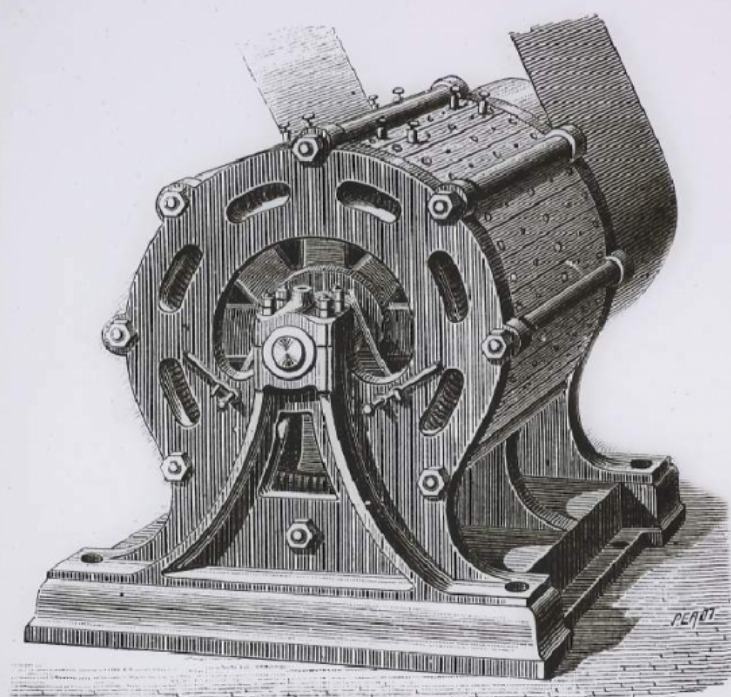

La Traction électrique. Machine de Gramme à courants alternatifs.

Numéro d'inventaire : 0003.00642.3

Type de document : plaque de vue sur verre photographique

Période de création : 1er quart 20e siècle

Date de création : 1900 (restituée)

Collection : D- Sciences sociales

Description : Positif sur verre

Mesures : hauteur : 85 mm ; largeur : 100 mm

Notes : Vue extraite d'une série diffusée par le Musée pédagogique. Se reporter à la brochure descriptive de la série : 3-642-22.

Mots-clés : Diapositives et films fixes, vues sur verre pour projection lumineuse
Leçons de choses et de sciences (élémentaire)

Filière : aucune

Niveau : aucun

Autres descriptions : Langue : Français
ill.