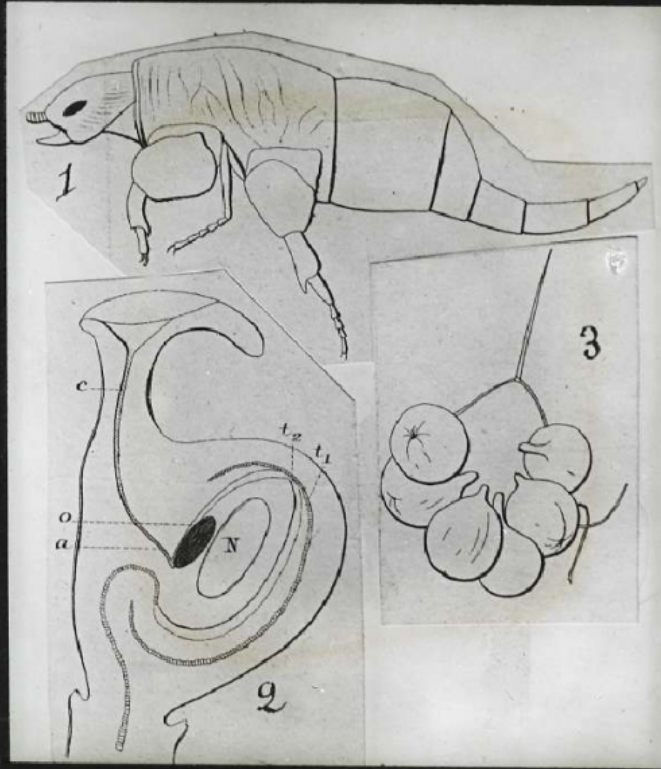


Biologie florale. Blastophaga mâle, pistil de la fleur galle.

Numéro d'inventaire : 0003.00382.26

Type de document : plaque de vue sur verre photographique

Date de création : 1913 (restituée)

Collection : C- Sciences

Description : Positif sur verre

Mesures : hauteur : 85 mm ; largeur : 100 mm

Notes : Vue extraite d'une série diffusée par le Musée pédagogique. Se reporter à la brochure descriptive de la série : 3-382-27.

Mots-clés : Diapositives et films fixes, vues sur verre pour projection lumineuse
Sciences naturelles (post-élémentaire et supérieur)

Filière : aucune

Niveau : aucun

Autres descriptions : Langue : Français
ill.

2304
p6

mielle qui s'oppose. Nanto magna mâle.
histil de la sphaere galle
06