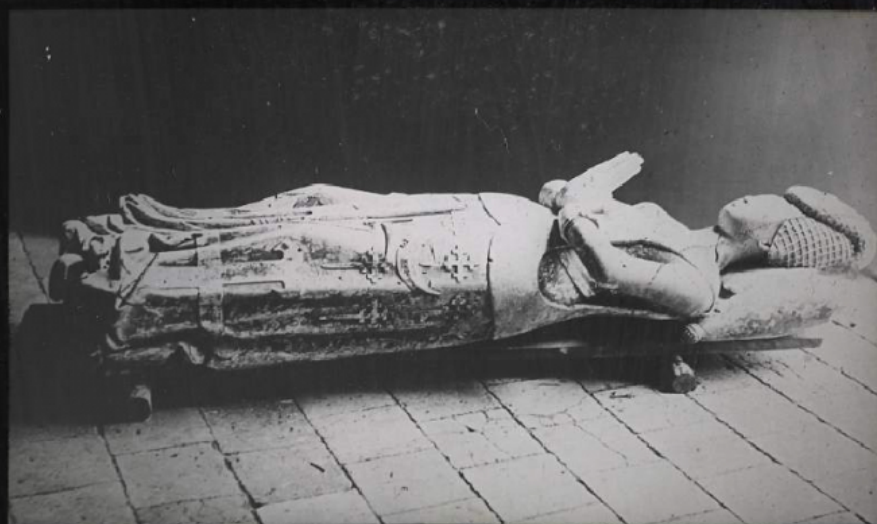

La Sculpture française des 13e, 14e et 15e siècles. Statue funéraire de Jeanne de Montejean.

Numéro d'inventaire : 0003.00686.14

Type de document : plaque de vue sur verre photographique

Période de création : 1er quart 20e siècle

Date de création : 1900 (vers)

Collection : A- Histoire, beaux-arts, littérature

Description : Positif sur verre

Mesures : hauteur : 85 mm ; largeur : 100 mm

Notes : Vue extraite d'une série diffusée par le Musée pédagogique.

Mots-clés : Diapositives et films fixes, vues sur verre pour projection lumineuse

Histoire de l'Art

Filière : aucune

Niveau : aucun

Autres descriptions : Langue : Français
ill.

Statue funéraire de Jeanne de
Montelieu - (Sc. fine du XIII - XIV - + V)