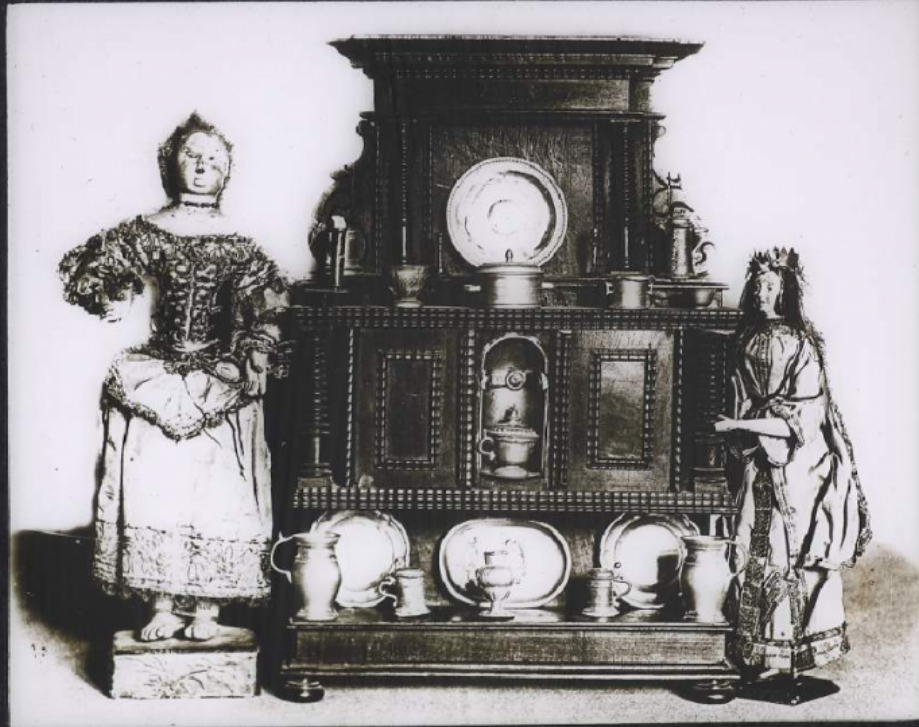

me age. Le plus notables
ceux de la bourgeoisie et d'air 1774