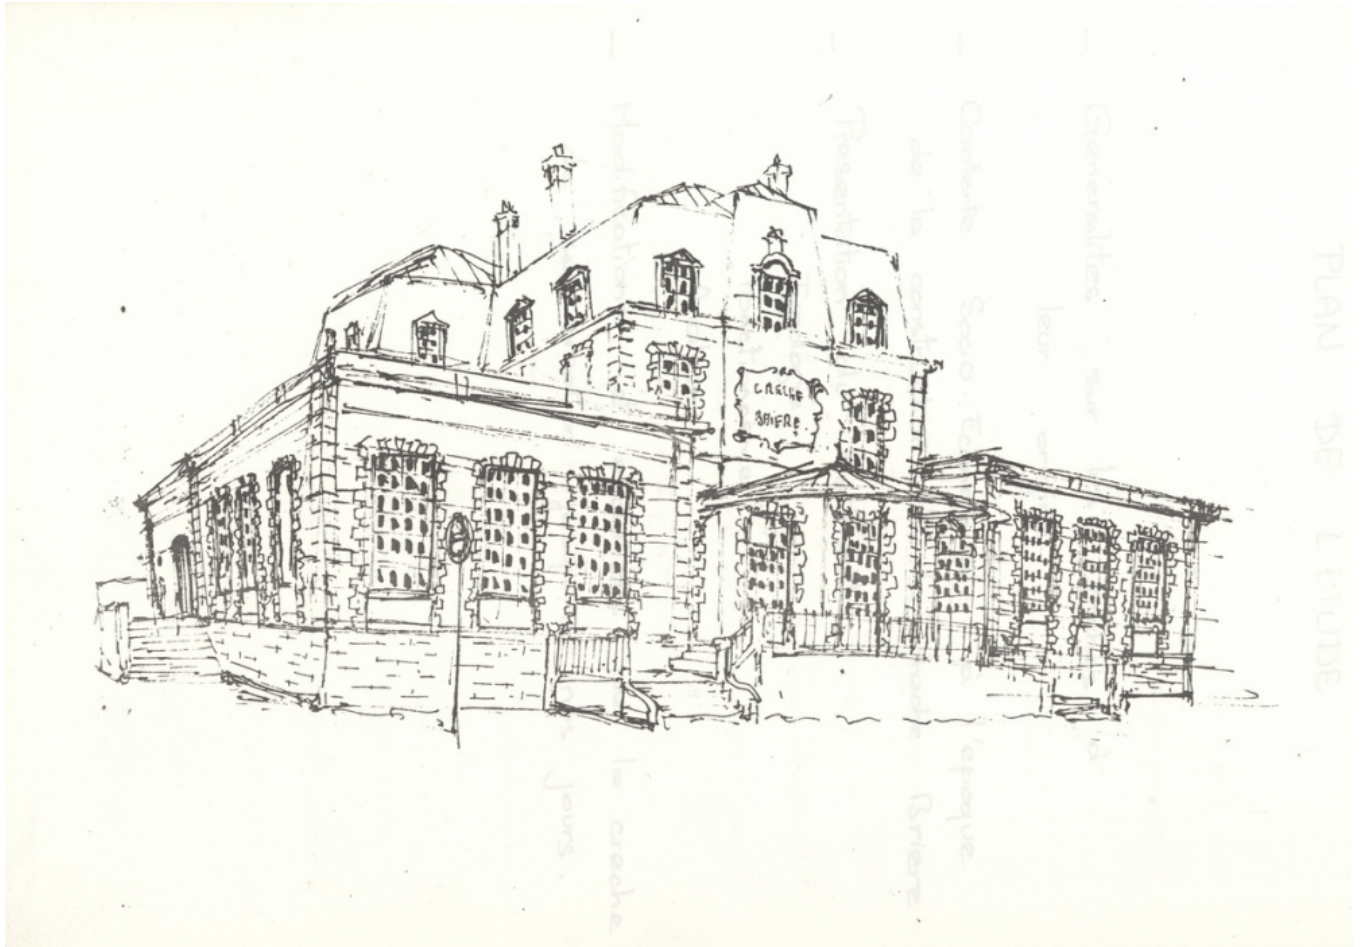

La crèche Brière - 1891.

Numéro d'inventaire : 1992.00318

Auteur(s) : Bruno Rocher

Sylvie Tetelin

Ghislaine Fallu

Type de document : littérature grise

Inscriptions :

• ex-praemio : Don des auteurs

Description : Exemplaire manuscrit polycopié, couverture de carton beige

Mesures : hauteur : 302 mm ; largeur : 217 mm

Notes : Réalisé à l'Ecole d'architecture de Rouen.

Mots-clés : Monographies / Enseignement pré-élémentaire (salles d'asile, crèches, écoles maternelles)

ill.

Lieux : Seine-Maritime, Rouen

Maisons du XIX^{ème} à Rouen

dumont d'Urville