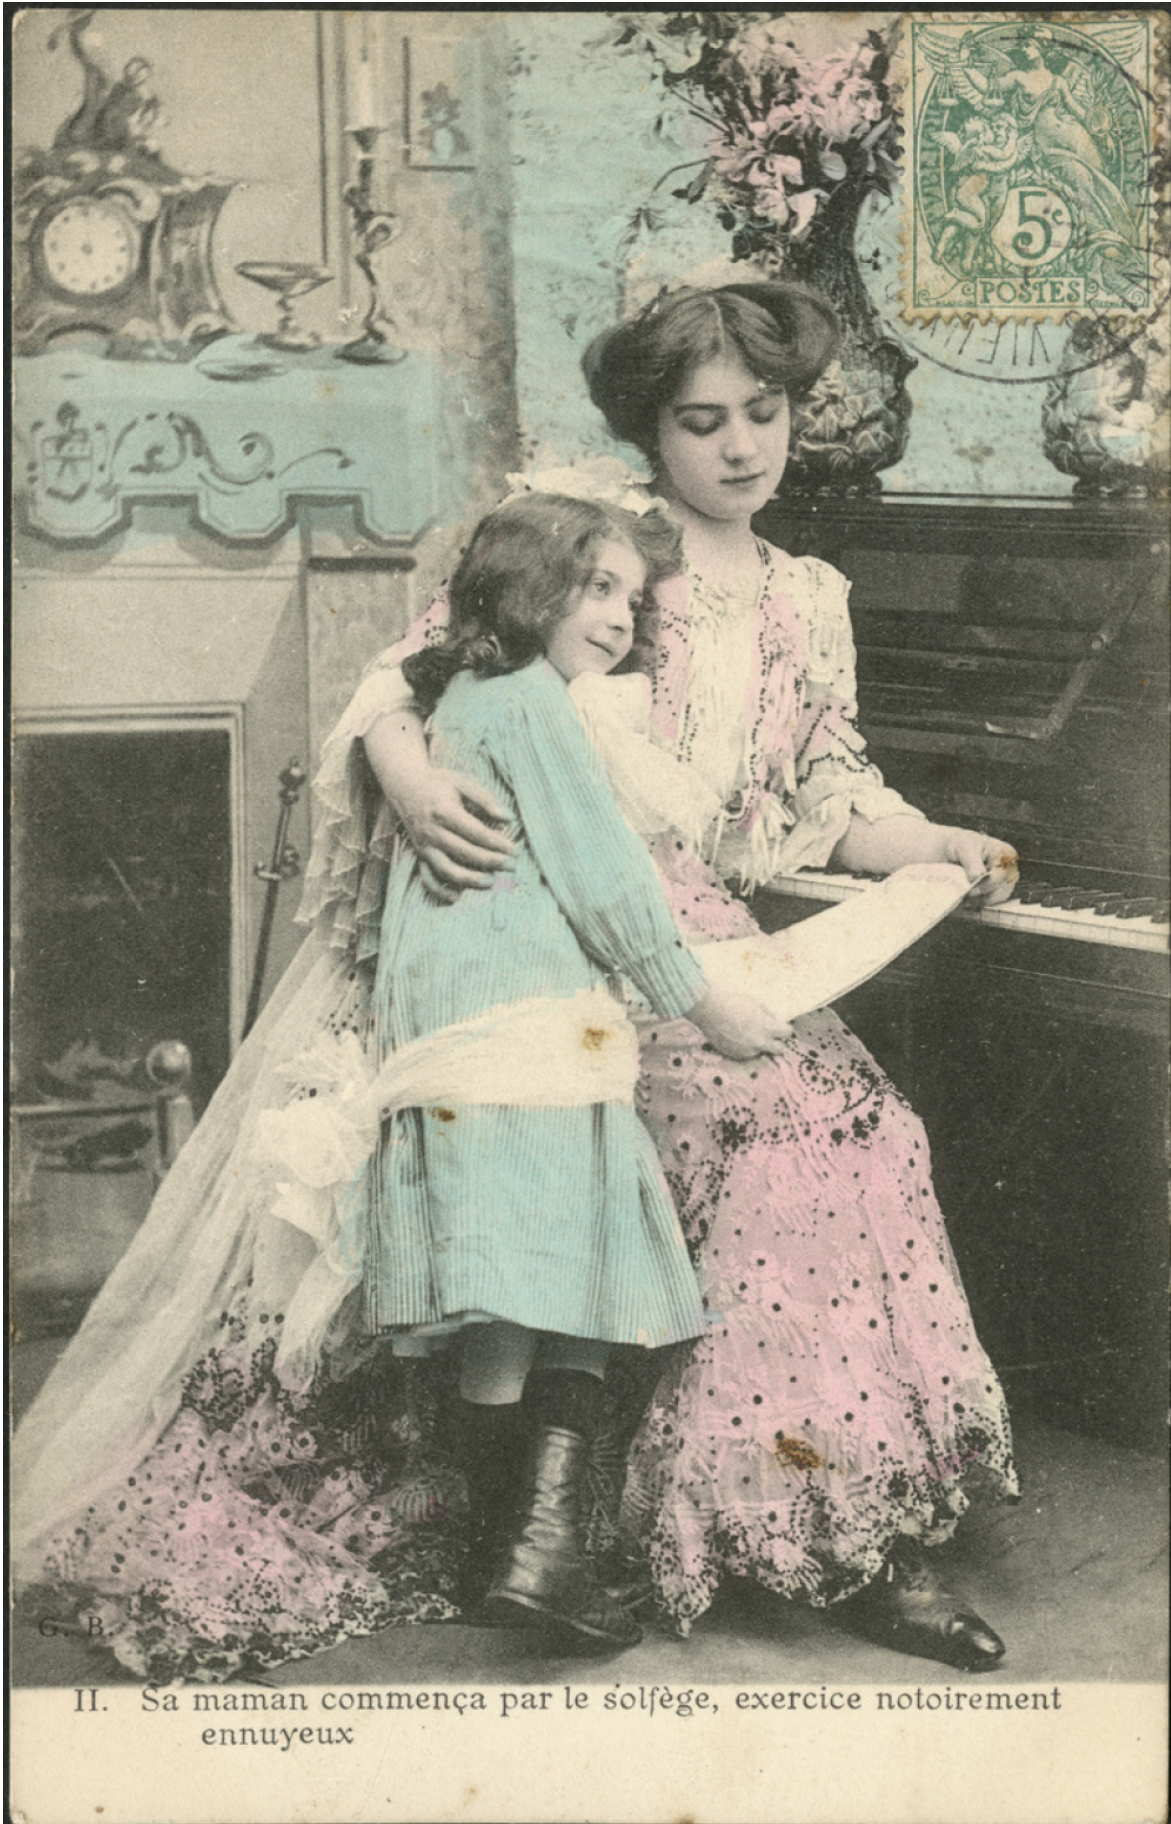

II. Sa maman commença par le solfège, exercice notoirement ennuyeux