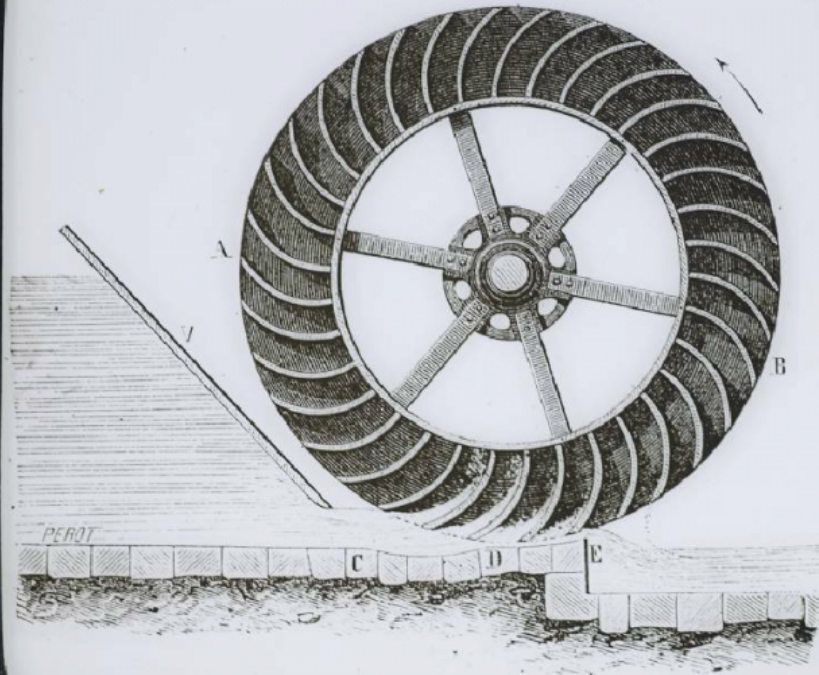

## Machines motrices. Roue à aubes courbes.

**Numéro d'inventaire** : 0003.00608.3

**Type de document** : plaque de vue sur verre photographique

**Période de création** : 4e quart 19e siècle

**Date de création** : 1898 (restituée)

**Collection** : D- Sciences sociales

**Description** : Positif sur verre

**Mesures** : hauteur : 85 mm ; largeur : 100 mm

**Notes** : Vue extraite d'une série diffusée par le Musée pédagogique. Se reporter à la brochure descriptive de la série : 3-608-21.

Roue 36  
N° 3

Roue à vanes courbes

1514