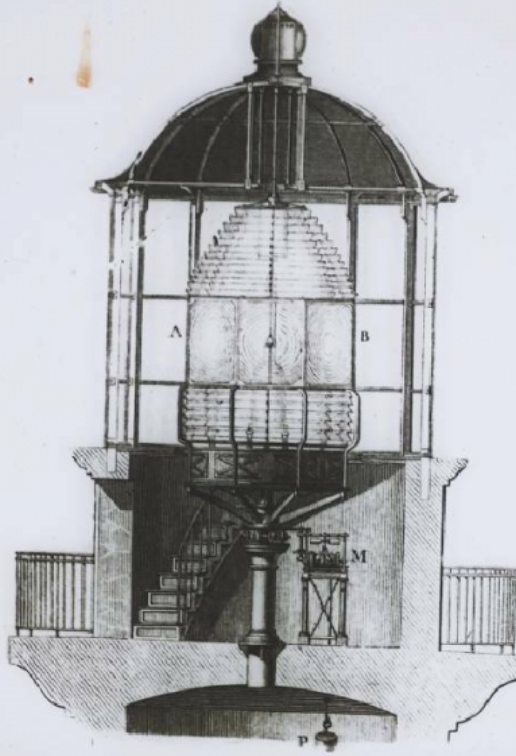

Phénomènes généraux de l'optique et applications. Coupe d'un phare de premier ordre.

Numéro d'inventaire : 0003.00555.19

Type de document : plaque de vue sur verre photographique

Éditeur : Projections Molteni, Radiguet & Massiot (44, rue du Château-d'Eau Paris)

Date de création : 1911 (restituée)

Collection : C- Sciences

Description : Positif sur verre

Mesures : hauteur : 85 mm ; largeur : 100 mm

Notes : Vue extraite d'une série diffusée par le Musée pédagogique. Se reporter à la brochure descriptive de la série : 3-555-26.

Mots-clés : Diapositives et films fixes, vues sur verre pour projection lumineuse

Optique

Filière : aucune

Niveau : aucun

Autres descriptions : Langue : Français
ill.

APPAREILS — TABLEAUX — ACCESSOIRES
POUR PROJECTIONS LUMINEUSES
A. MOLTENI, 44, rue du Château-d'Eau, PARIS

1317 Coupe d'un phare
de cheminée