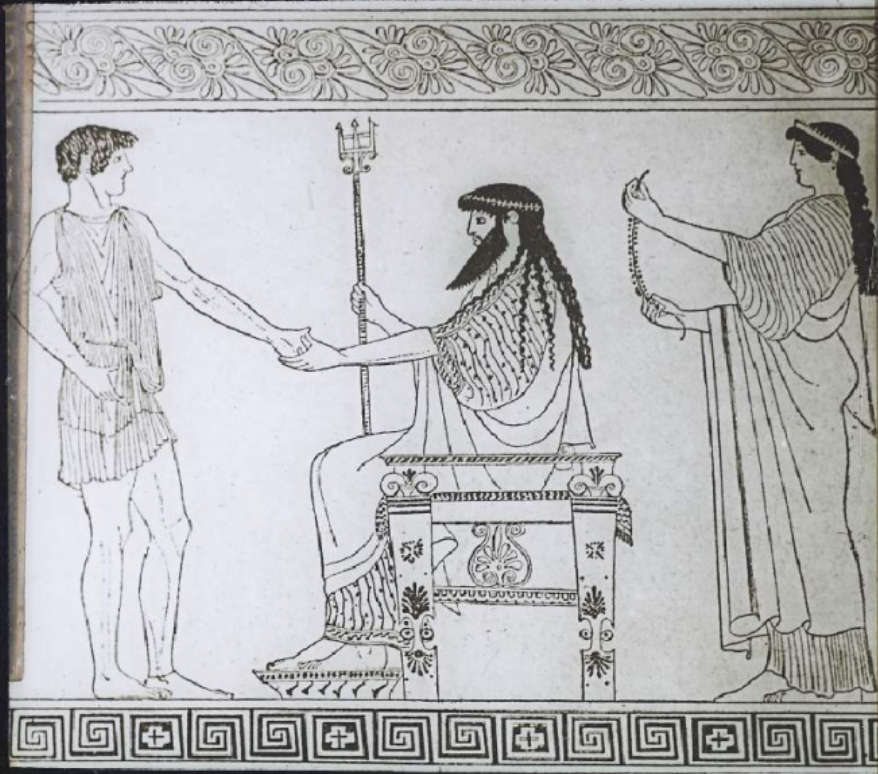

**Date de création** : 1900 (vers)

**Collection** : A- Histoire, beaux-arts, littérature

**Description** : Positif sur verre

**Mesures** : hauteur : 85 mm ; largeur : 100 mm

**Notes** : Vue extraite d'une série diffusée par le Musée pédagogique.

**Mots-clés** : Diapositives et films fixes, vues sur verre pour projection lumineuse

Histoire de l'Art

**Filière** : aucune

**Niveau** : aucun

**Autres descriptions** : Langue : Français  
ill.

Le premier organe de la  
statue du cabinet des médailles  
Spécies pour par Neptune