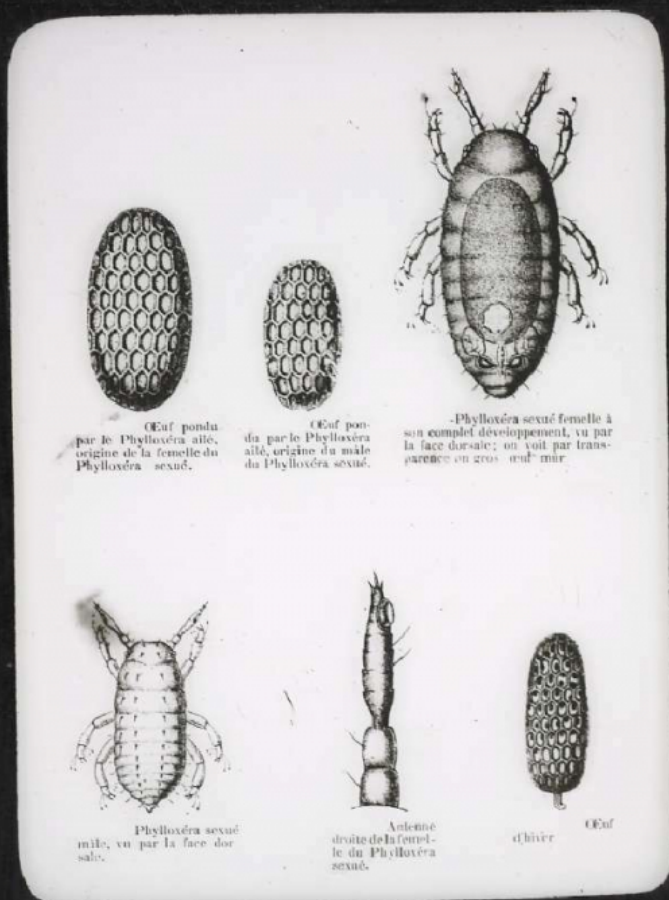

Les Insectes. Phylloxéra sexués et oeufs.

Numéro d'inventaire : 0003.00433.10

Type de document : plaque de vue sur verre photographique

Période de création : 1er quart 20e siècle

Date de création : 1900 (vers)

Collection : C- Sciences

Description : Positif sur verre

Mesures : hauteur : 85 mm ; largeur : 100 mm

Notes : Vue extraite d'une série diffusée par le Musée pédagogique.

Mots-clés : Diapositives et films fixes, vues sur verre pour projection lumineuse

Leçons de choses et de sciences (élémentaire)

Filière : aucune

Niveau : aucun

Autres descriptions : Langue : Français

ill.

10

Site N° 14
Phylloxera, œufs
secs et