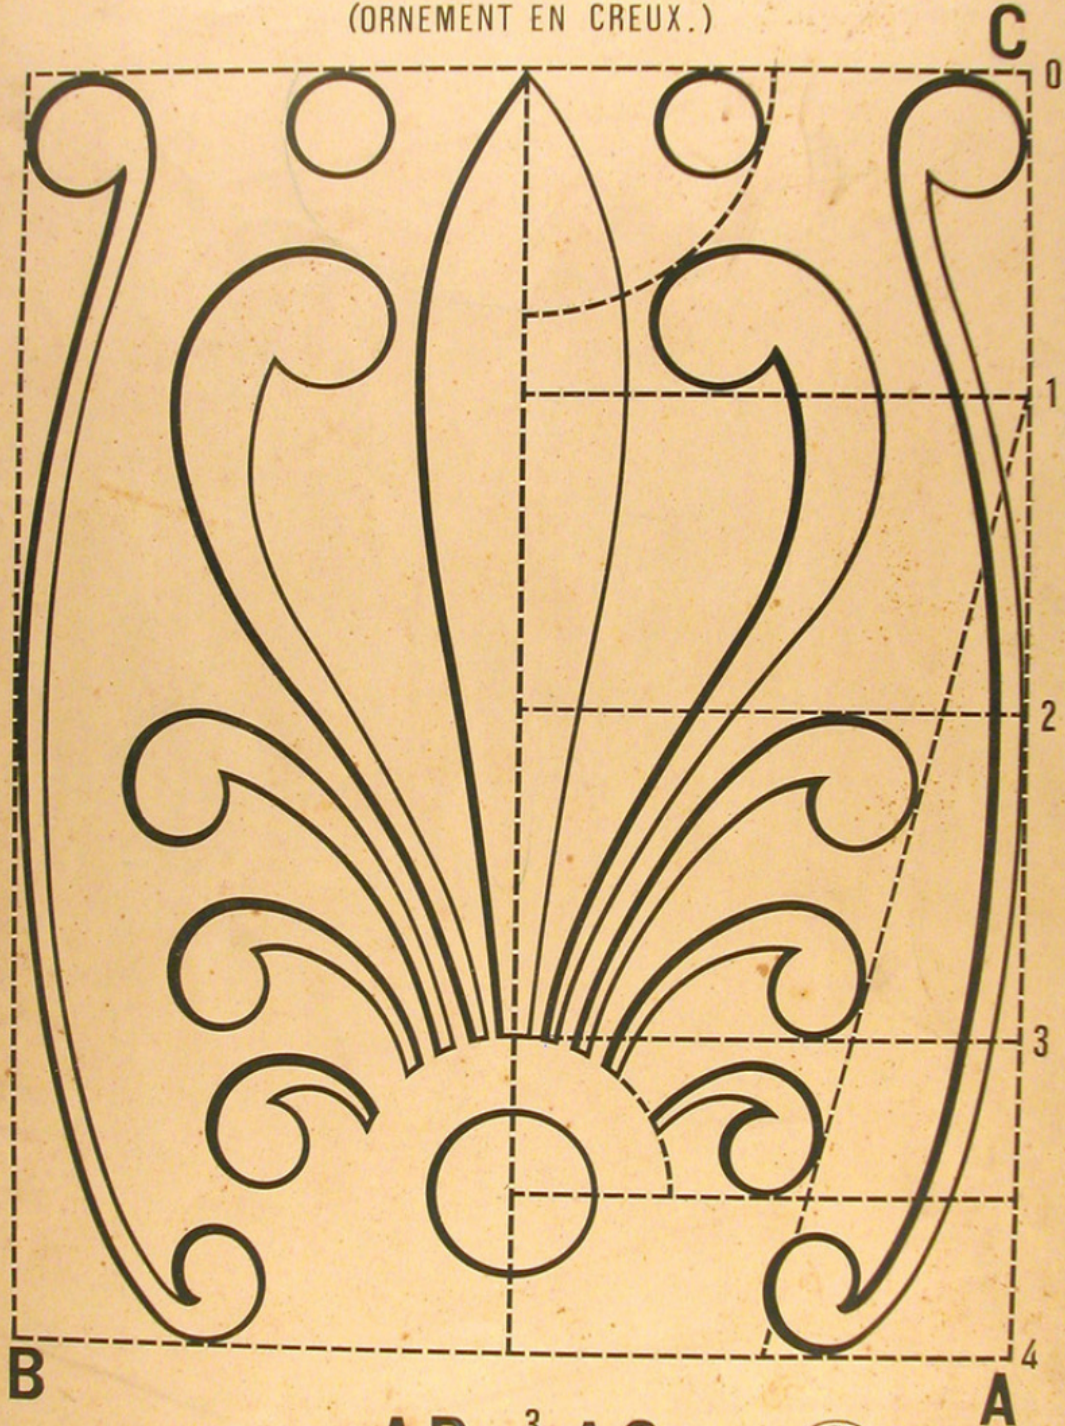

Le Dessin Au Certificat d'Études Primaires. Pl 22. Rectangle orné.

Numéro d'inventaire : 1978.01835.14

Auteur(s) : V. Martel

A. Belgule

Type de document : planche didactique

Imprimeur : Monrocq, Paris

Période de création : 1er quart 20e siècle

Mesures : hauteur : 600 mm ; largeur : 450 mm

Notes : Planches faisant partie d'une série incomplète. Est indiqué : Monrocq. Imprimeur, 3, rue de Suger, Paris / V. Martel Inv. - A. Belgule del.

Mots-clés : Dessin, peinture, modelage

Filière : École primaire élémentaire

Niveau : Cours moyen-Certificat d'études primaires

Autres descriptions : Langue : Français

ill.

LE DESSIN AU CERTIFICAT D'ÉTUDES PRIMAIRES

Pl. 22

RECTANGLE ORNÉ
(ORNEMENT EN CREUX.)