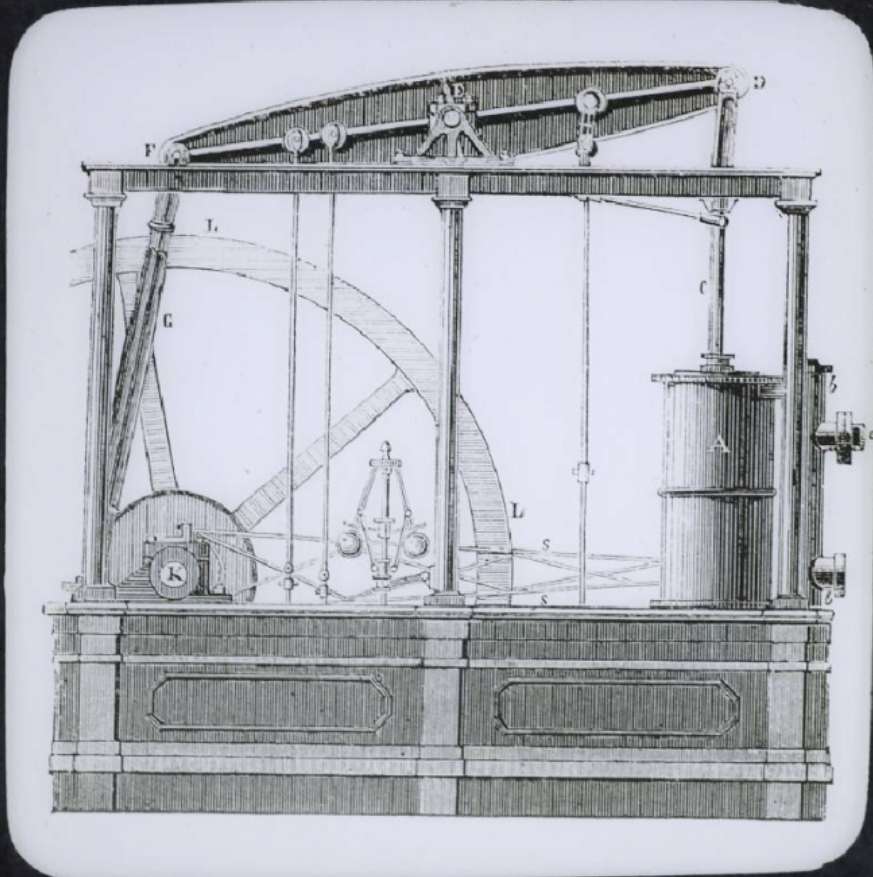

## Machines à vapeur. Machine de Watt à double effet.

**Numéro d'inventaire** : 0003.00613.8

**Type de document** : plaque de vue sur verre photographique

**Période de création** : 4e quart 19e siècle

**Date de création** : 1898 (restituée)

**Collection** : D- Sciences sociales

**Description** : Positif sur verre

**Mesures** : hauteur : 85 mm ; largeur : 100 mm

**Notes** : Vue extraite d'une série diffusée par le Musée pédagogique. Se reporter à la brochure descriptive de la série : 3-613-25.

Objet n° 65 Horloge de M. P.  
à double effet