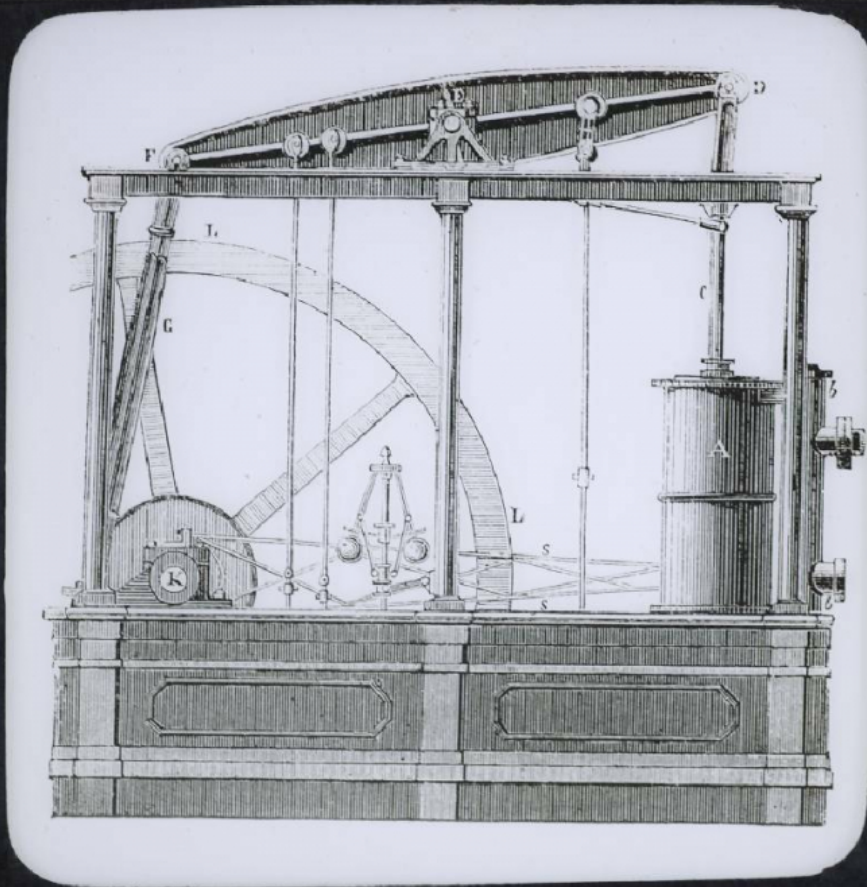

## Machines à vapeur. Machine de Watt à double effet.

**Numéro d'inventaire** : 0003.00613.8

**Type de document** : plaque de vue sur verre photographique

**Période de création** : 4e quart 19e siècle

**Date de création** : 1898 (restituée)

**Collection** : D- Sciences sociales

**Description** : Positif sur verre

**Mesures** : hauteur : 85 mm ; largeur : 100 mm

**Notes** : Vue extraite d'une série diffusée par le Musée pédagogique. Se reporter à la brochure descriptive de la série : 3-613-25.

Mention d'illustration

ill.

*Objet n° 65 Machine de Watt  
N° 8 a double effet*