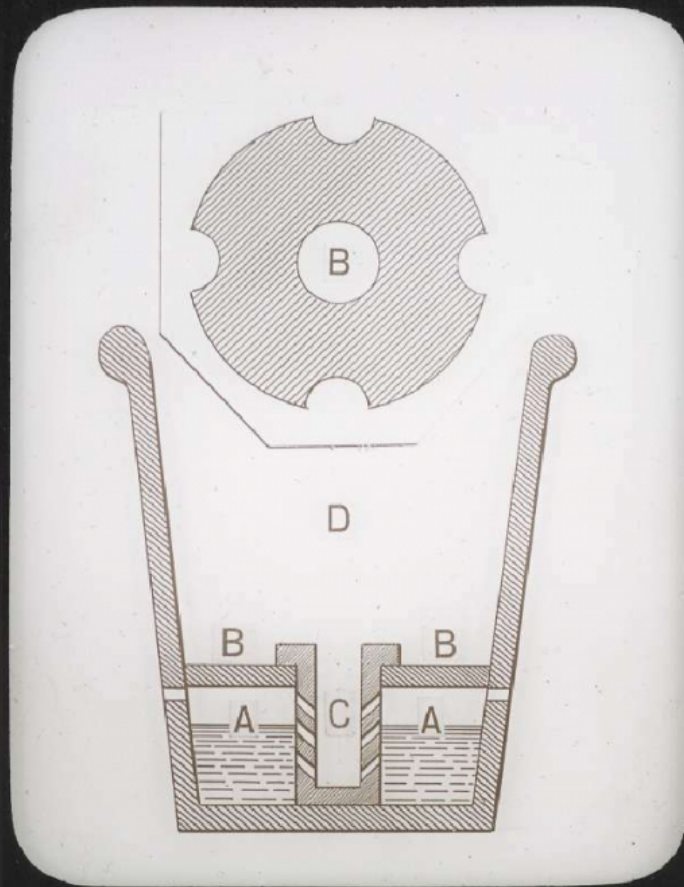

LES FILS D'EMILE DEBROLLE, 46, rue du Bar, Paris
N° 12132 Got a Gluvis a *regation*
Sauteraine 2.

12.132