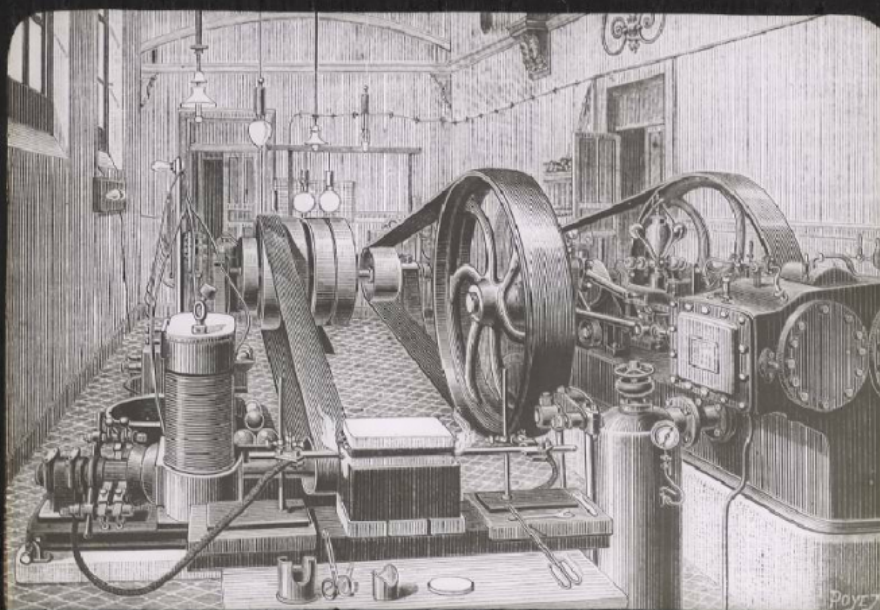

Le Diamant. Four électrique.

Numéro d'inventaire : 0003.00596.16

Type de document : plaque de vue sur verre photographique

Période de création : 4e quart 19e siècle

Date de création : 1898 (restituée)

Collection : D- Sciences sociales

Mots-clés : Diapositives et films fixes, vues sur verre pour projection lumineuse

Production artisanale et industrielle

Filière : aucune

Niveau : aucun

Autres descriptions : Langue : Français
ill.

35
14 +
Saw électrique