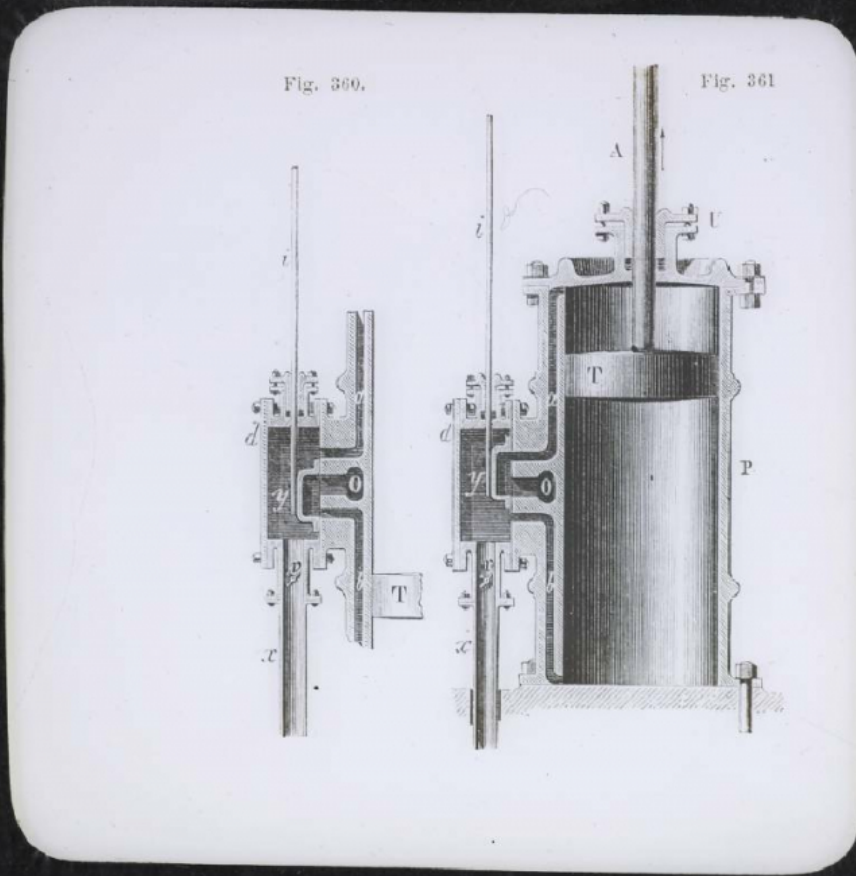

La Chaleur. Cylindre et tiroir (coupe).

Numéro d'inventaire : 0003.00563.15

Type de document : plaque de vue sur verre photographique

Période de création : 1er quart 20e siècle

Date de création : 1900 (vers)

Collection : C- Sciences

Description : Positif sur verre

Mesures : hauteur : 85 mm ; largeur : 100 mm

Notes : Vue extraite d'une série diffusée par le Musée pédagogique.

Mots-clés : Diapositives et films fixes, vues sur verre pour projection lumineuse

Leçons de choses et de sciences (élémentaire)

Filière : aucune

Niveau : aucun

Autres descriptions : Langue : Français

Mention d'illustration

ill.

1282
Cylindre et trois
Coupes 15