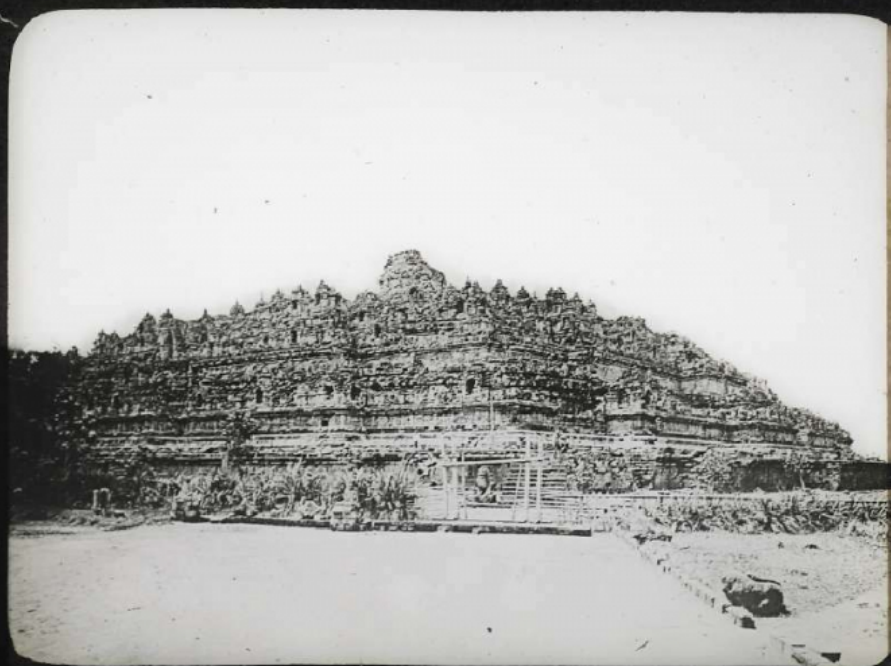

**Description** : Positif sur verre

**Mesures** : hauteur : 85 mm ; largeur : 100 mm

**Notes** : Vue extraite d'une série diffusée par le Musée pédagogique. Se reporter à la brochure descriptive de la série : 3-324-24.

**Mots-clés** : Diapositives et films fixes, vues sur verre pour projection lumineuse

Géographie

**Filière** : aucune

**Niveau** : aucun

**Autres descriptions** : Langue : Français

ill.

23  
Sa  
Saurarbelidau  
d'ensemble